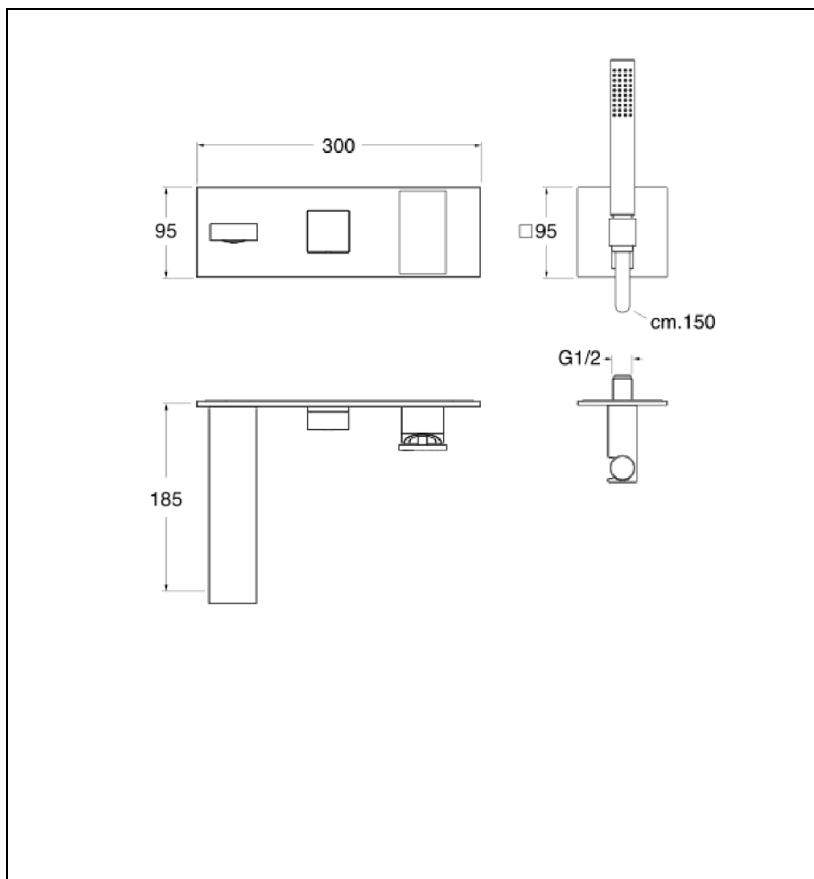

TA10213 : Façade murale bain douche 2 sorties
TABULA

13 > noir mat

Caractéristiques

- Plaque laiton 300 x 95 mm, avec inverseur 2 sorties
- livré avec ensemble douchette, applique prise d'eau et flexible 150 cm long life. Livré sans mécanisme
- Saillie 185 mm
- Nombre de sorties 2
- A installer avec box CS10000
- Garantie 8 ans