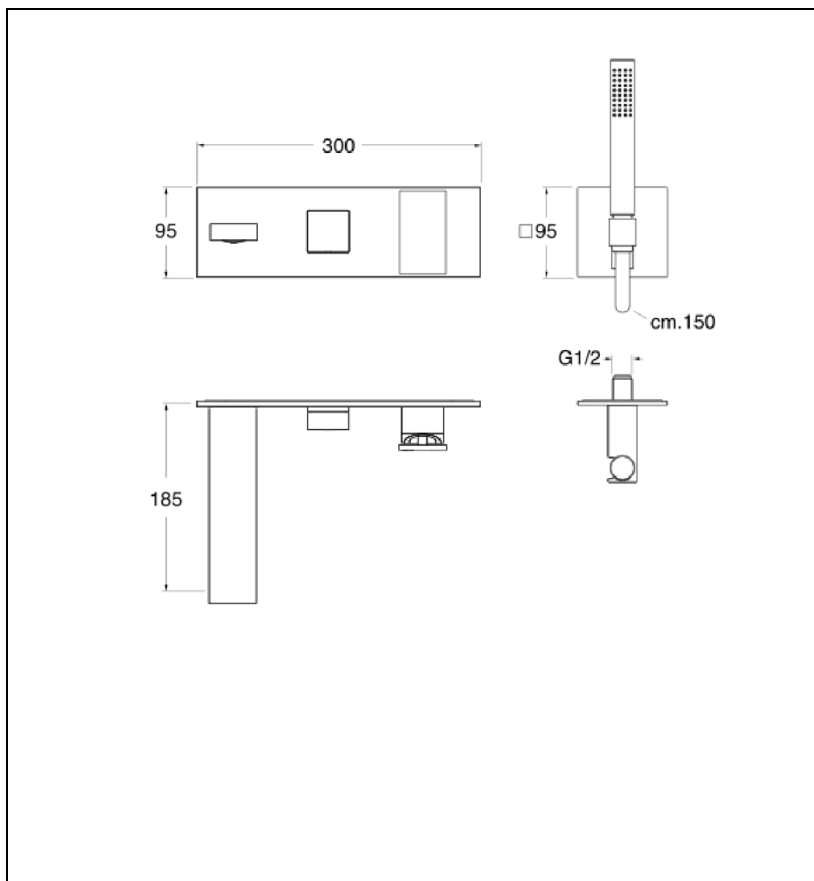

TA10224 : Façade robinet murale bain douche 2 sorties TABULA

CRISTINA
RUBINETTERIE

ondyna

24 > blanc mat

Caractéristiques

- Plaque laiton 300 x 95 mm, avec inverseur 2 sorties
- Livré avec ensemble douchette, applique prise d'eau
- Flexible 150 cm "Long Life", livré sans mécanisme
- Saillie 185 mm
- Nombre de sorties 2
- A installer avec box CS10000
- Garantie 8 ans