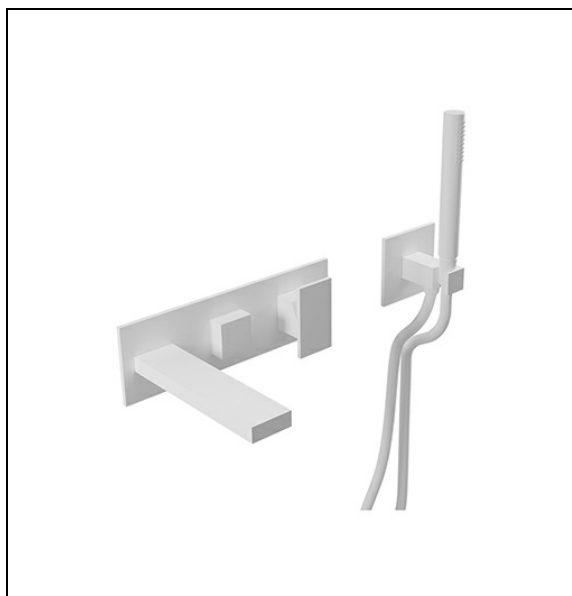

TA10224 : Façade robinet murale bain douche 2 sorties TABULA

CRISTINA
RUBINETTERIE

ondyna

24 > blanc mat

Caractéristiques

- Plaque laiton 300 x 95 mm, avec inverseur 2 sorties
- Livré avec ensemble douchette, applique prise d'eau
- Flexible 150 cm "Long Life", livré sans mécanisme
- Saillie 185 mm
- Nombre de sorties 2
- A installer avec box CS10000
- Garantie 8 ans