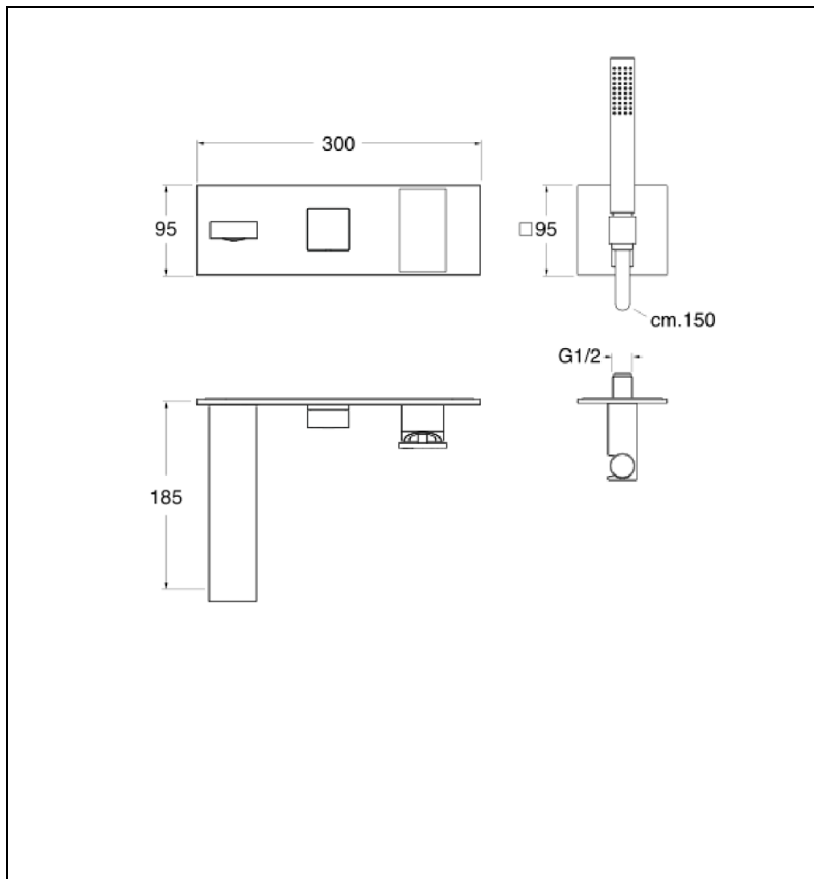

TA10246P : Façade robinet murale bain douche 2 sorties TABULA

Caractéristiques

- Plaque laiton 300 x 95 mm, avec inverseur 2 sorties
- Livré avec ensemble douchette, applique prise d'eau
- Flexible 150 cm "Long Life", livré sans mécanisme
- Saillie 185 mm
- Nombre de sorties 2
- A installer avec box CS10000
- Garantie 8 ans