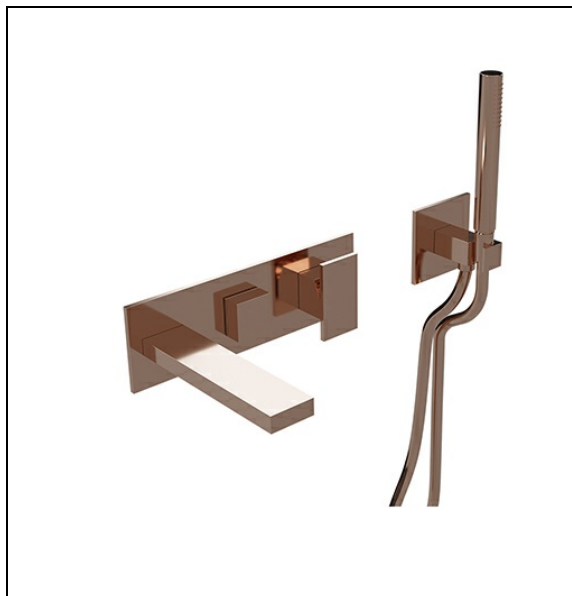

TA10246P : Façade robinet murale bain douche 2 sorties TABULA

Caractéristiques

- Plaque laiton 300 x 95 mm, avec inverseur 2 sorties
- Livré avec ensemble douchette, applique prise d'eau
- Flexible 150 cm "Long Life", livré sans mécanisme
- Saillie 185 mm
- Nombre de sorties 2
- A installer avec box CS10000
- Garantie 8 ans