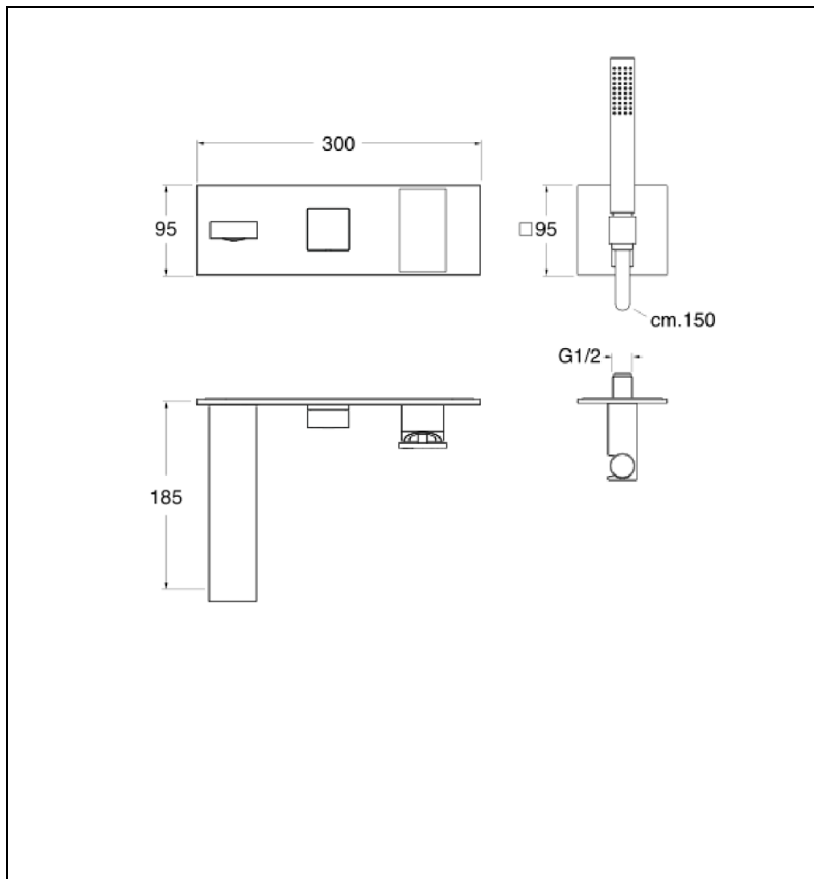

TA10272 : Façade robinet murale bain douche 2 sorties TABULA

CRISTINA
RUBINETTERIE
ondyna

72 > chromé noir

Caractéristiques

- Plaque laiton 300 x 95 mm, avec inverseur 2 sorties
- Livré avec ensemble douchette, applique prise d'eau
- Flexible 150 cm "Long Life", livré sans mécanisme
- Saillie 185 mm
- Nombre de sorties 2
- A installer avec box CS10000
- Garantie 8 ans