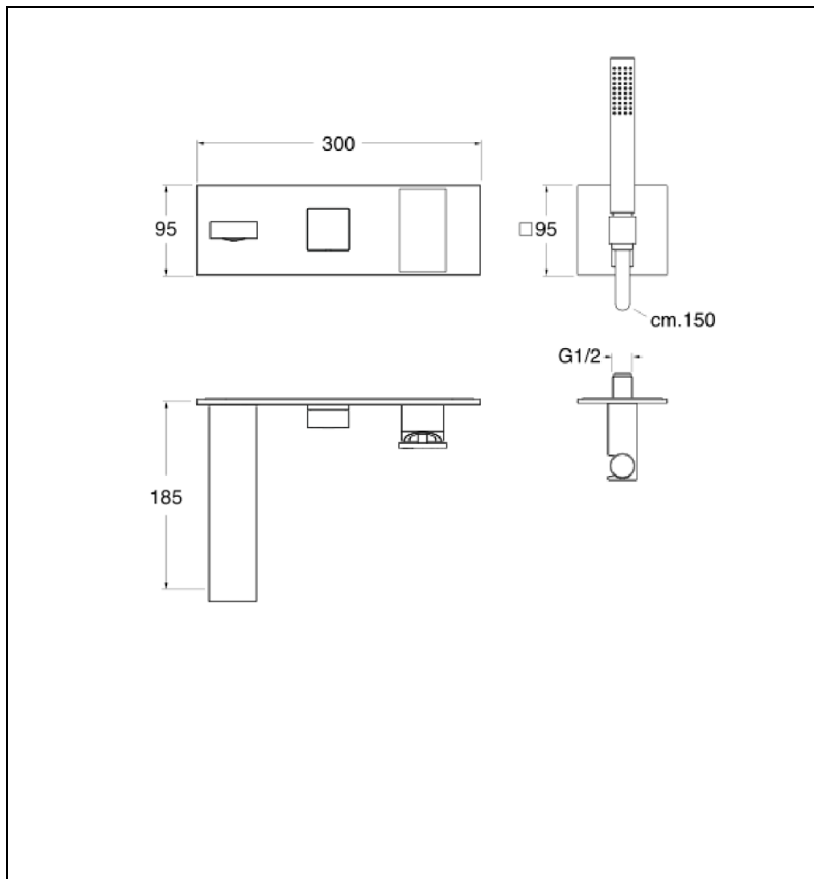

TA10277 : Façade robinet murale bain douche 2 sorties TABULA

CRISTINA
RUBINETTERIE
ondyna

77 > métal brossé

Caractéristiques

- Plaque laiton 300 x 95 mm, avec inverseur 2 sorties
- Livré avec ensemble douchette, applique prise d'eau
- Flexible 150 cm "Long Life", livré sans mécanisme
- Saillie 185 mm
- Nombre de sorties 2
- A installer avec box CS10000
- Garantie 8 ans