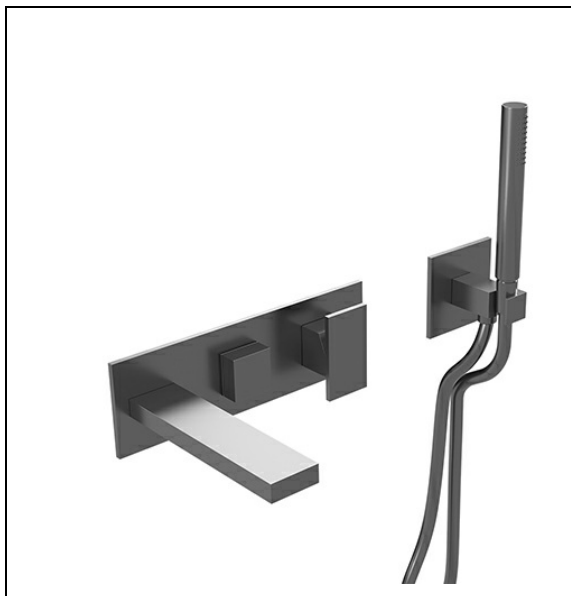

TA10277 : Façade robinet murale bain douche 2 sorties TABULA

CRISTINA
RUBINETTERIE
ondyna

77 > métal brossé

Caractéristiques

- Plaque laiton 300 x 95 mm, avec inverseur 2 sorties
- Livré avec ensemble douchette, applique prise d'eau
- Flexible 150 cm "Long Life", livré sans mécanisme
- Saillie 185 mm
- Nombre de sorties 2
- A installer avec box CS10000
- Garantie 8 ans