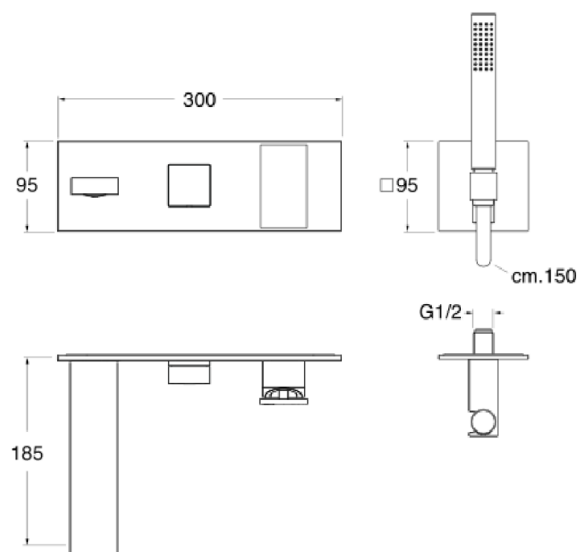

TA10313 : Façade murale bain douche 3 sorties TABULA

13 > noir mat

Caractéristiques

- Plaque laiton 300 x 95 mm, avec inverseur 3 sorties
- Livré avec ensemble douchette, applique prise d'eau
- Flexible 150 cm "Long Life", livré sans mécanisme
- Saillie 185 mm
- Nombre de sorties 3
- A installer avec box CS10000
- Garantie 8 ans