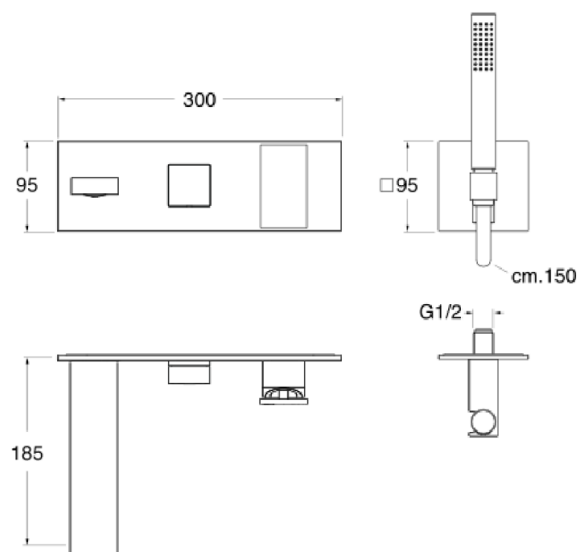

TA10324 : Façade murale bain douche 3 sorties TABULA

24 > blanc mat

Caractéristiques

- Plaque laiton 300 x 95 mm, avec inverseur 3 sorties
- livré avec ensemble douchette, applique prise d'eau
- et flexible 150 cm long life. Livré sans mécanisme
- Saillie 185 mm
- Nombre de sorties 3
- A installer avec box CS10000
- Garantie 8 ans