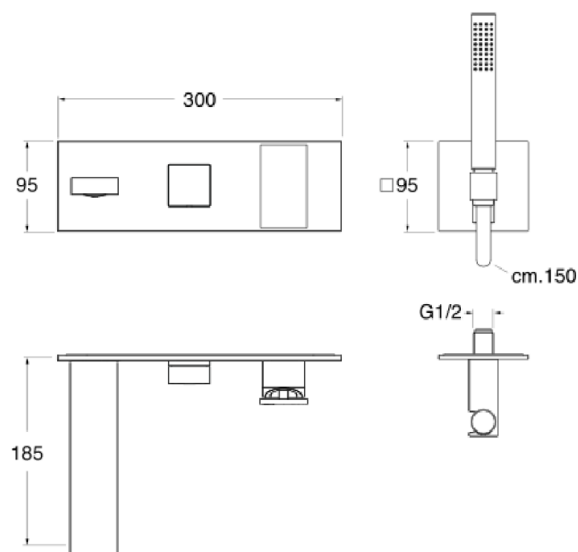

TA10351 : Façade murale bain douche 3 sorties TABULA

51 > chromé

Caractéristiques

- Plaque laiton 300 x 95 mm, avec inverseur 3 sorties
- Livré avec ensemble douchette, applique prise d'eau
- Flexible 150 cm "Long Life", livré sans mécanisme
- Saillie 185 mm
- Nombre de sorties 3
- A installer avec box CS10000
- Garantie 8 ans