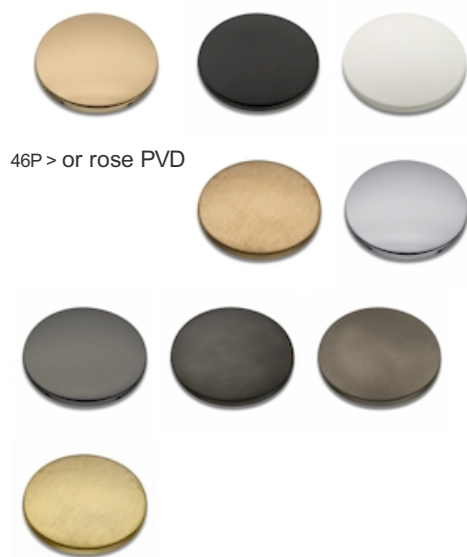

TA10746P : Robinet mitigeur bain douche mural
TABULA

CRISTINA
RUBINETTERIE
ondyna

46P > or rose PVD

Caractéristiques

- Avec inverseur poussoir latéral
- Rosaces 65 mm
- Saillie 165 mm
- Largeur 253 mm
- Garantie 8 ans