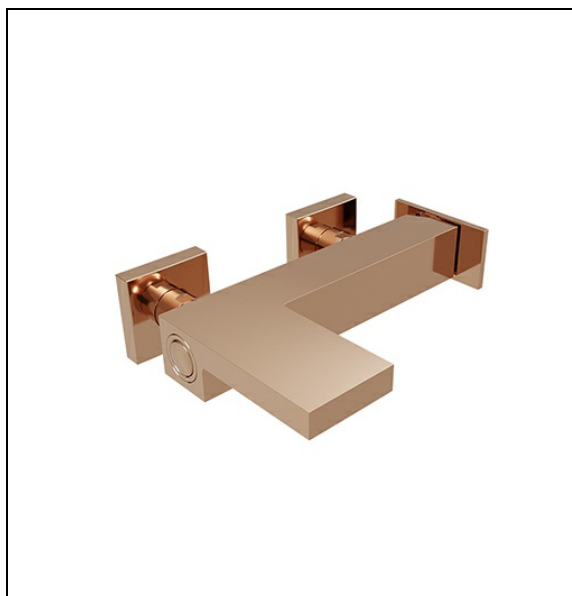

TA10746P : Robinet mitigeur bain douche mural
TABULA

CRISTINA
RUBINETTERIE
ondyna

46P > or rose PVD

Caractéristiques

- Avec inverseur poussoir latéral
- Rosaces 65 mm
- Saillie 165 mm
- Largeur 253 mm
- Garantie 8 ans