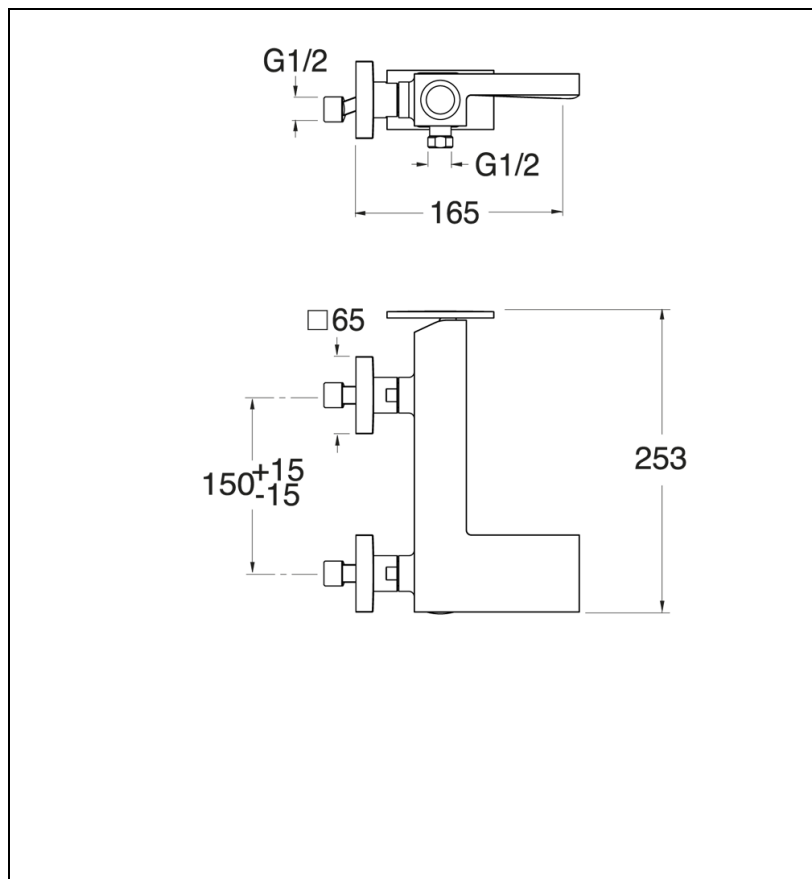

TA10746P : Robinet mitigeur bain douche mural
TABULA

CRISTINA
RUBINETTERIE
ondyna

46P > or rose PVD

Caractéristiques

- Avec inverseur poussoir latéral
- Rosaces 65 mm
- Saillie 165 mm
- Largeur 253 mm
- Garantie 8 ans