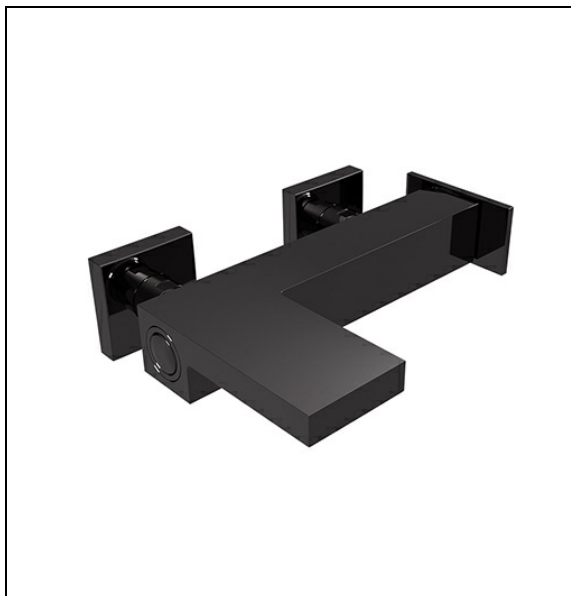

TA10772 : Robinet mitigeur bain douche mural
TABULA

CRISTINA
RUBINETTERIE
ondyna

72 > chromé noir

Caractéristiques

- Avec inverseur poussoir latéral
- Rosaces 65 mm
- Saillie 165 mm
- Largeur 253 mm
- Garantie 8 ans