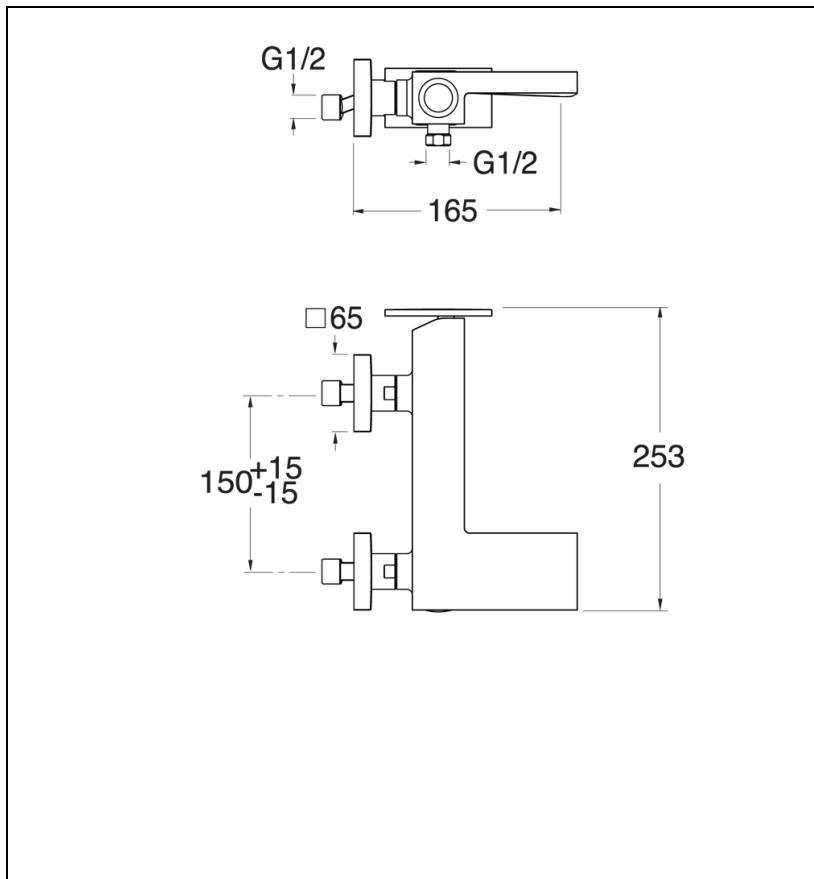

TA10772 : Robinet mitigeur bain douche mural
TABULA

CRISTINA
RUBINETTERIE
ondyna

72 > chromé noir

Caractéristiques

- Avec inverseur poussoir latéral
- Rosaces 65 mm
- Saillie 165 mm
- Largeur 253 mm
- Garantie 8 ans