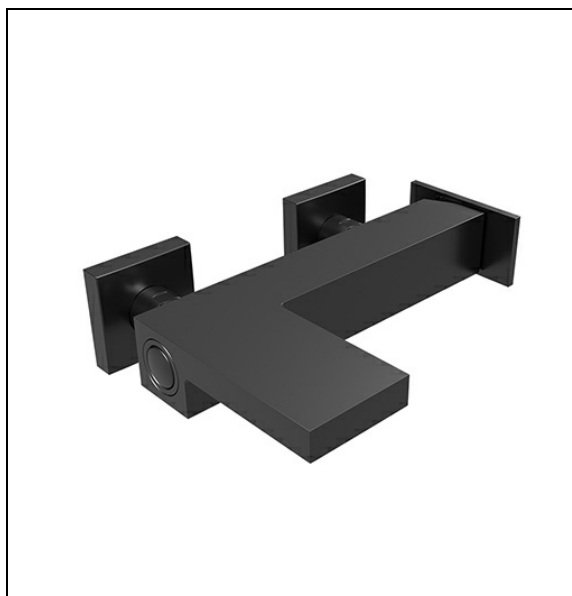

TA10775 : Robinet mitigeur bain douche mural  
TABULA

CRISTINA  
RUBINETTERIE  
ondyna

## Caractéristiques

- Avec inverseur poussoir latéral
- Rosaces 65 mm
- Saillie 165 mm
- Largeur 253 mm
- Garantie 8 ans

7 ZAC de la Donnière - 69970 Marennes - France - Téléphone : +33 (0)4 72 78 85 10 - fax : +33 (0)0 72 78 85 11 - commandes@ondyna.fr