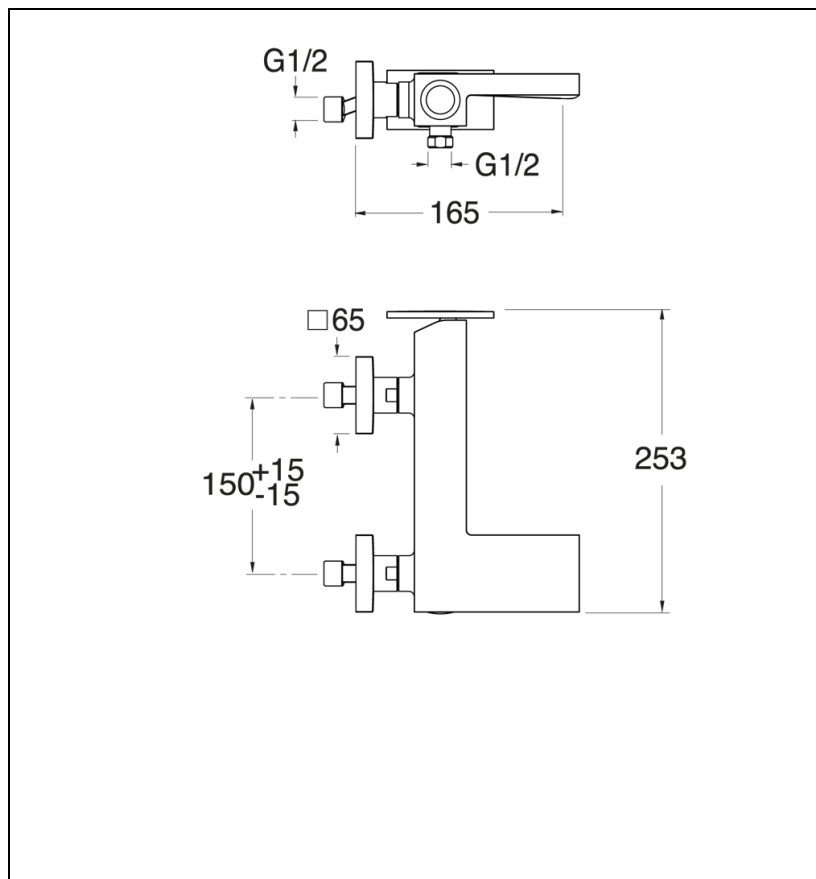

TA10775 : Robinet mitigeur bain douche mural  
TABULA

CRISTINA  
RUBINETTERIE  
ondyna

## Caractéristiques

- Avec inverseur poussoir latéral
- Rosaces 65 mm
- Saillie 165 mm
- Largeur 253 mm
- Garantie 8 ans

7 ZAC de la Donnière - 69970 Marennes - France - Téléphone : +33 (0)4 72 78 85 10 - fax : +33 (0)0 72 78 85 11 - commandes@ondyna.fr