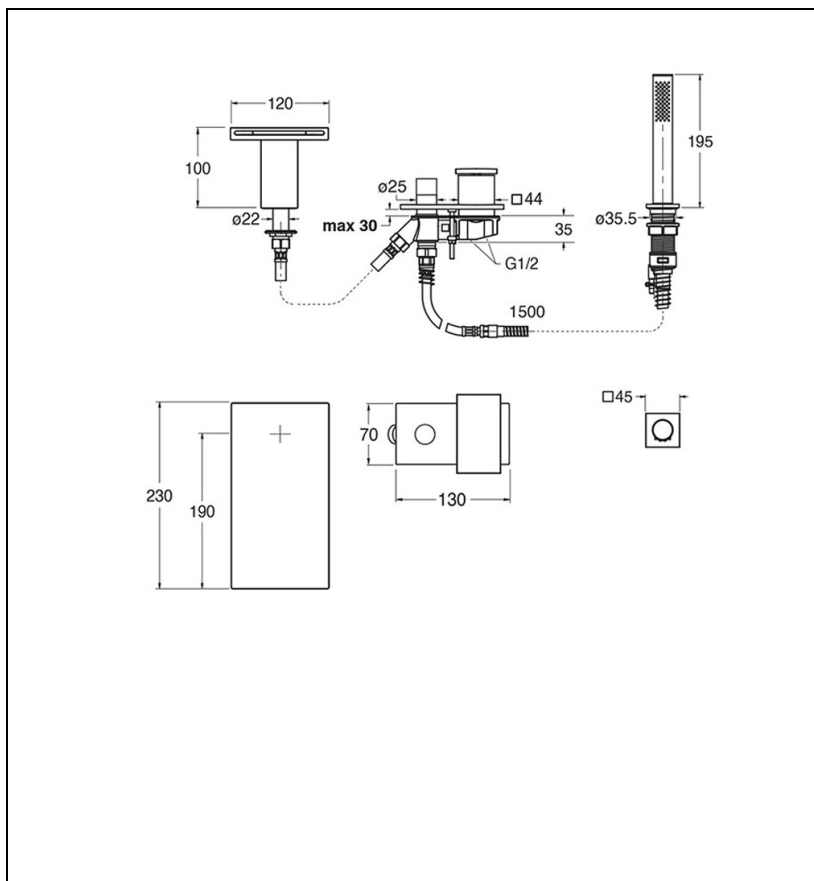

# TA18113 : Bain douche sur gorge COMPLET TABULA

13 > noir mat

## Caractéristiques

- Livré complet, épaisseur maxi d'installation 35 mm, bec cascade
- Avec douchette anticalcaire extractible sur système Follow me®
- Plaque laiton 130 x 70 mm
- Hauteur 100 mm
- Saillie 190 mm
- Garantie 8 ans