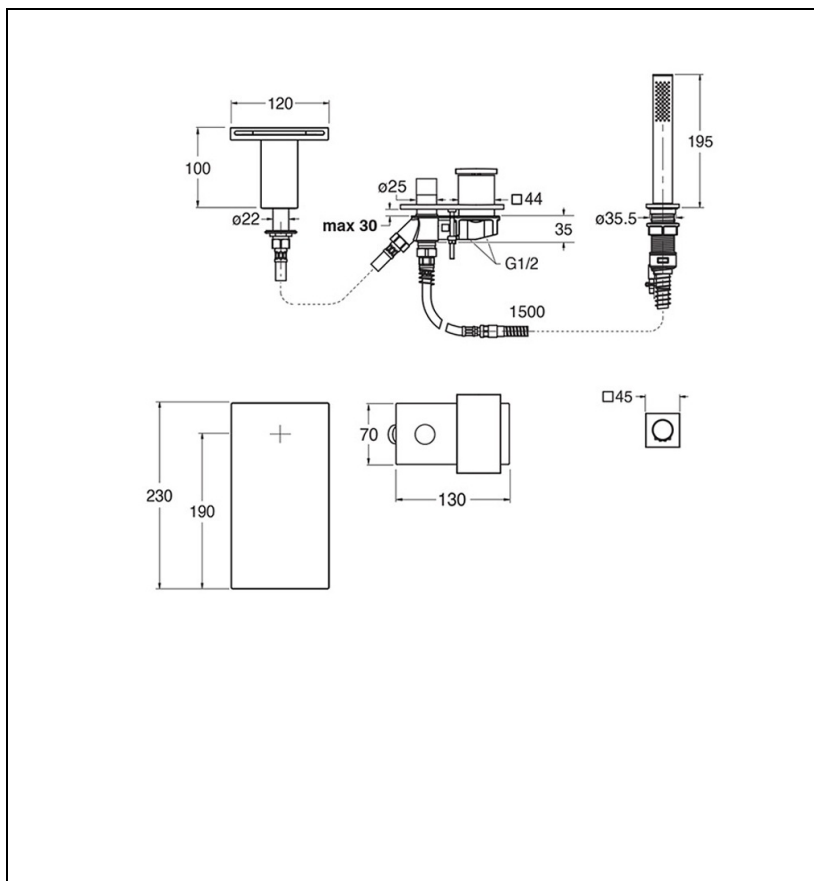

TA18146P : Ensemble robinet bain douche mitigeur sur gorge TABULA

Caractéristiques

- Livré complet, plaque laiton 130 x 70 mm, bec cascade
- Cartouche inverseur, épaisseur maxi d'installation 35 mm
- Avec douchette anticalcaire extractible sur système Follow me®
- Saillie 190 mm
- Garantie 8 ans