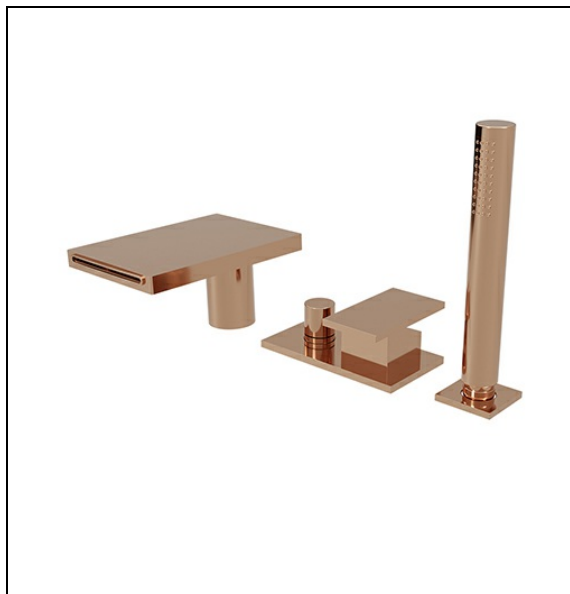

## TA18146P : Ensemble robinet bain douche mitigeur sur gorge TABULA

CRISTINA  
RUBINETTERIE

ondyna

46P > or rose PVD

## Caractéristiques

- Livré complet, plaque laiton 130 x 70 mm, bec cascade
- Cartouche inverseur, épaisseur maxi d'installation 35 mm
- Avec douchette anticalcaire extractible sur système Follow me®
- Saillie 190 mm
- Garantie 8 ans