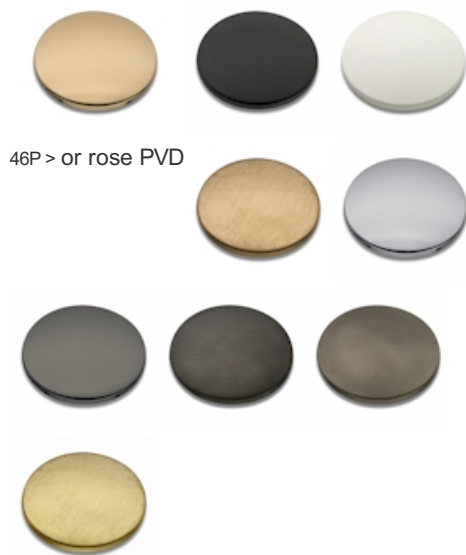

## TA18146P : Ensemble robinet bain douche mitigeur sur gorge TABULA

CRISTINA  
RUBINETTERIE

ondyna

46P > or rose PVD

## Caractéristiques

- Livré complet, plaque laiton 130 x 70 mm, bec cascade
- Cartouche inverseur, épaisseur maxi d'installation 35 mm
- Avec douchette anticalcaire extractible sur système Follow me®
- Saillie 190 mm
- Garantie 8 ans