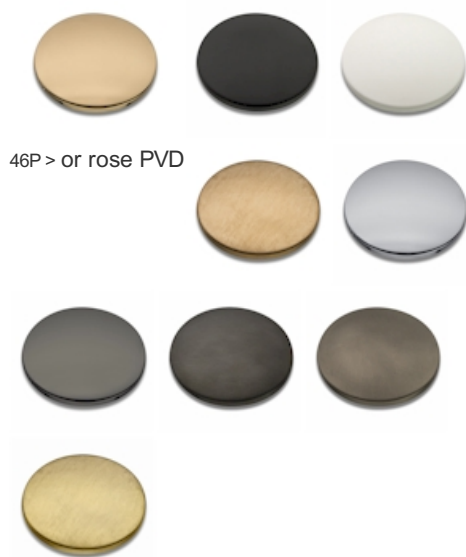

TA18146P : Ensemble robinet bain douche mitigeur sur gorge TABULA

CRISTINA
RUBINETTERIE

ondyna

46P > or rose PVD

Caractéristiques

- Livré complet, plaque laiton 130 x 70 mm, bec cascade
- Cartouche inverseur, épaisseur maxi d'installation 35 mm
- Avec douchette anticalcaire extractible sur système Follow me®
- Saillie 190 mm
- Garantie 8 ans