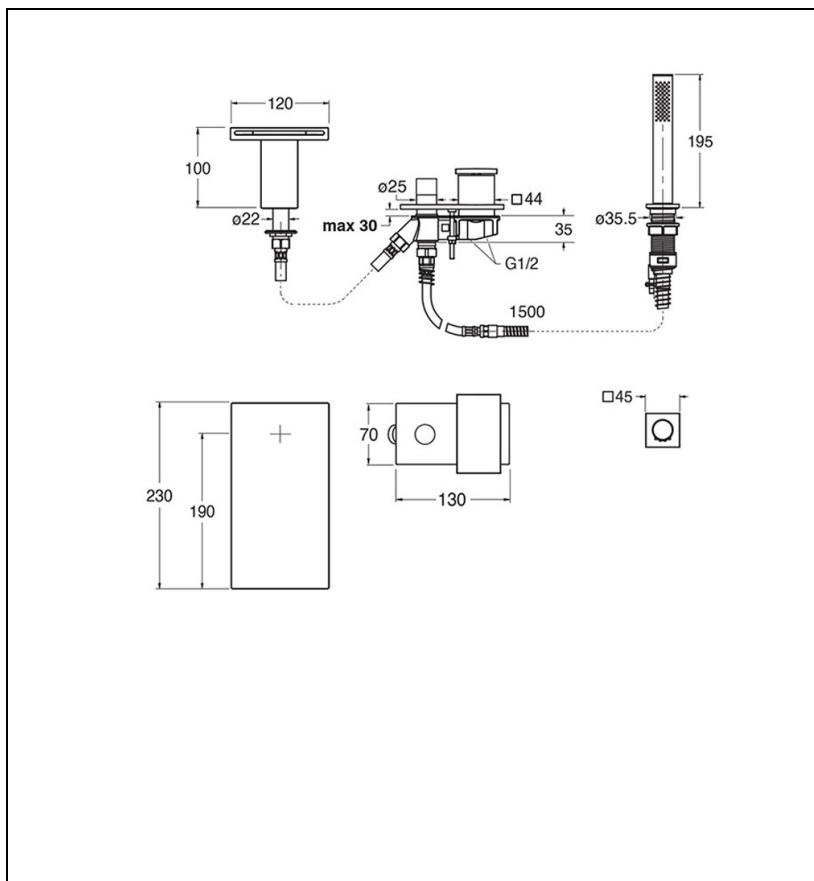

TA18146P : Ensemble robinet bain douche mitigeur sur gorge TABULA

CRISTINA
RUBINETTERIE

ondyna

46P > or rose PVD

Caractéristiques

- Livré complet, plaque laiton 130 x 70 mm, bec cascade
- Cartouche inverseur, épaisseur maxi d'installation 35 mm
- Avec douchette anticalcaire extractible sur système Follow me®
- Saillie 190 mm
- Garantie 8 ans