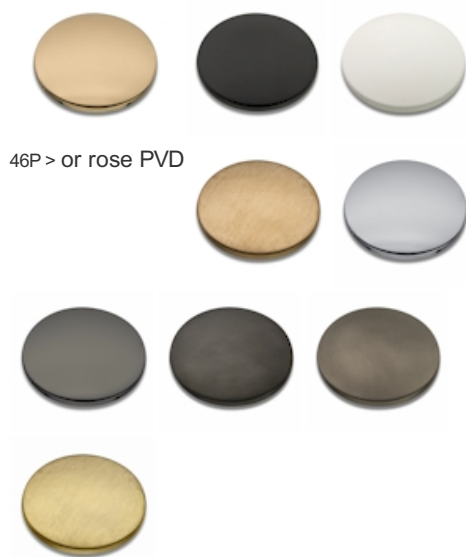

TA18146P : Ensemble robinet bain douche mitigeur sur gorge TABULA

Caractéristiques

- Livré complet, plaque laiton 130 x 70 mm, bec cascade
- Cartouche inverseur, épaisseur maxi d'installation 35 mm
- Avec douchette anticalcaire extractible sur système Follow me®
- Saillie 190 mm
- Garantie 8 ans