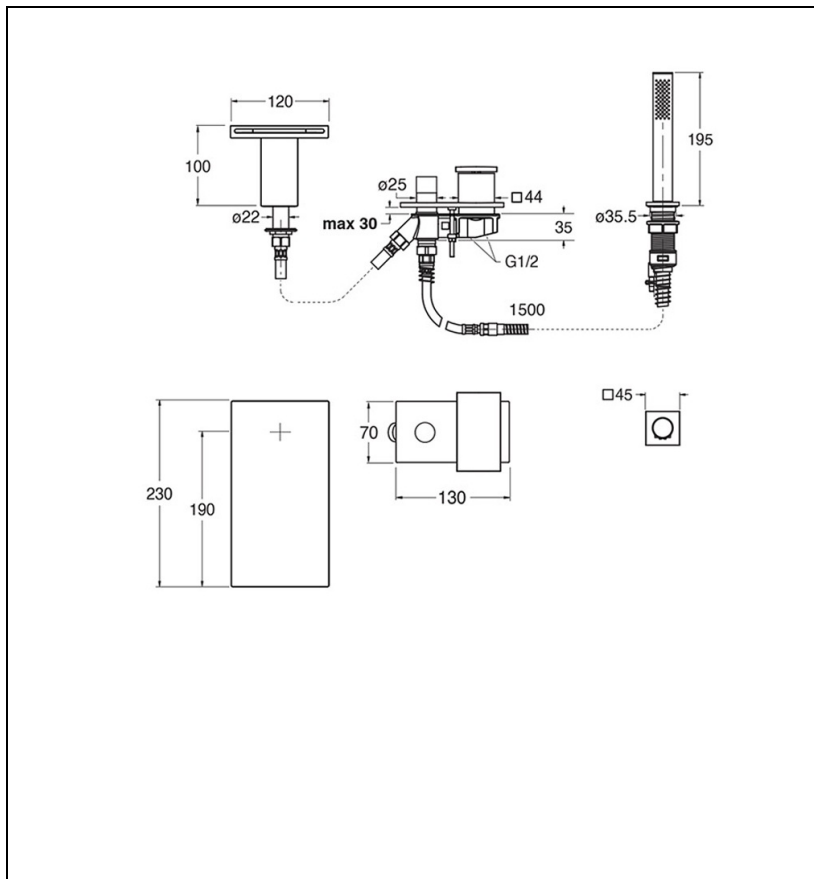

## TA18146P : Ensemble robinet bain douche mitigeur sur gorge TABULA

CRISTINA  
RUBINETTERIE

ondyna

46P > or rose PVD

## Caractéristiques

- Livré complet, plaque laiton 130 x 70 mm, bec cascade
- Cartouche inverseur, épaisseur maxi d'installation 35 mm
- Avec douchette anticalcaire extractible sur système Follow me®
- Saillie 190 mm
- Garantie 8 ans