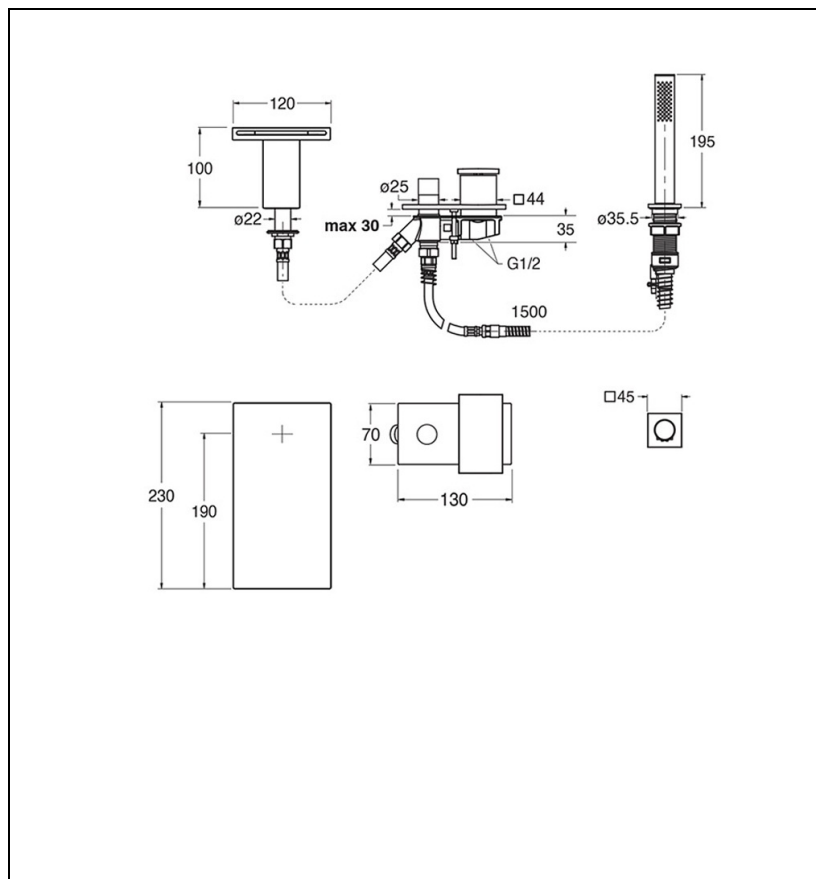

TA18196P : Ensemble robinet bain douche mitigeur sur gorge TABULA

CRISTINA
RUBINETTERIE

ondyna

96P > or brossé PVD

Caractéristiques

- Livré complet, plaque laiton 130 x 70 mm, bec cascade
- Cartouche inverseur, épaisseur maxi d'installation 35 mm
- Avec douchette anticalcaire extractible sur système Follow me®
- Saillie 190 mm
- Garantie 8 ans