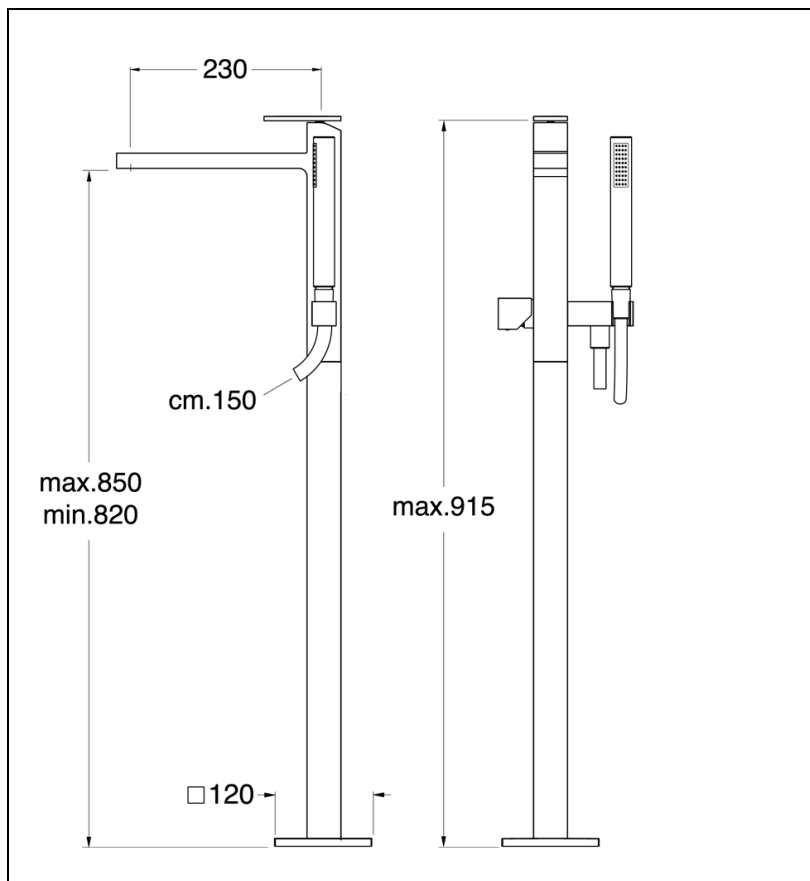

TA18946P : Robinet mitigeur bain douche
monocolonne sur pied TABULA

Caractéristiques

- Livré avec flexible "Long Life" 150 cm, douchette anticalcaire
- Alimentations remplissage baignoire et douchette indépendantes
- Livré sans mécanisme
- Saillie 230 mm
- Hauteur sous bec 850 mm
- Nombre de jets 1
- A installer avec box PD29000
- Garantie 8 ans