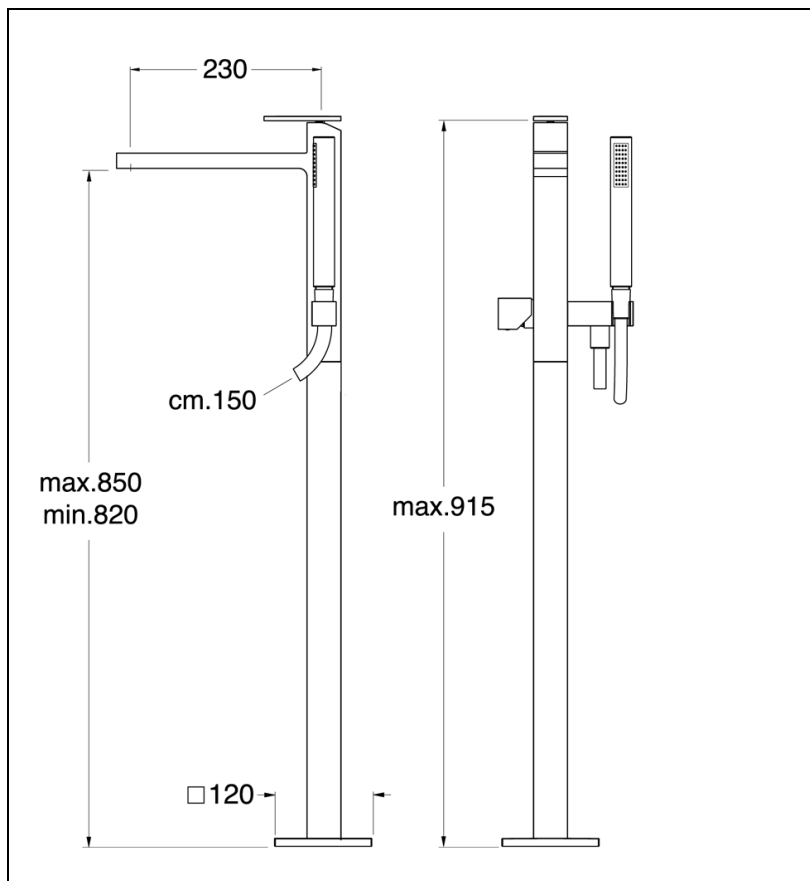

TA18972 : Robinet mitigeur bain douche
monocolonne sur pied TABULA

Caractéristiques

- Livré avec flexible "Long Life" 150 cm, douchette anticalcaire
- Alimentations remplissage baignoire et douchette indépendantes
- Livré sans mécanisme
- Saillie 230 mm
- Hauteur sous bec 850 mm
- Nombre de jets 1
- A installer avec box PD29000
- Garantie 8 ans