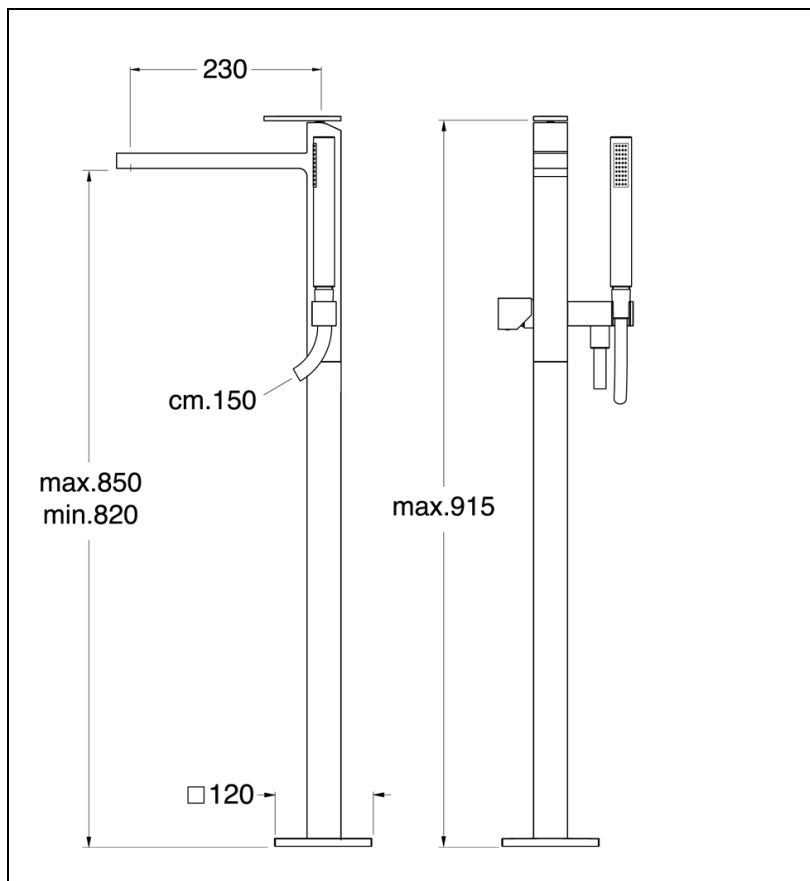

TA18975 : Robinet mitigeur bain douche
monocolonne sur pied TABULA

Caractéristiques

- Livré avec flexible "Long Life" 150 cm, douchette anticalcaire
- Alimentations remplissage baignoire et douchette indépendantes
- Livré sans mécanisme
- Saillie 230 mm
- Hauteur sous bec 850 mm
- Nombre de jets 1
- A installer avec box PD29000
- Garantie 8 ans