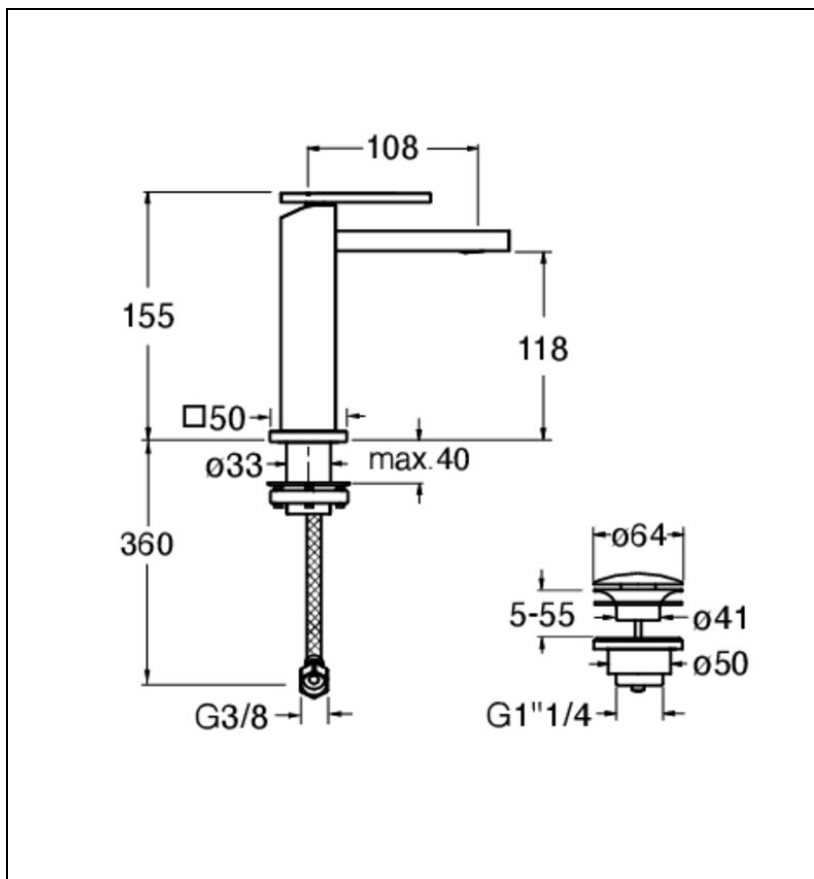

TA22024O : Robinet mitigeur lavabo monotrou  
TABULA

CRISTINA  
RUBINETTERIE  
ondyna

## Caractéristiques

- Aérateur anticalcaire économie d'eau 6l/min
- Flexibles inox anti-torsion pour installation facilitée
- Hauteur 155 mm
- Saillie 108 mm
- Hauteur sous bec 118 mm
- Vidage Bonde Up&Down@laiton
- Garantie 8 ans