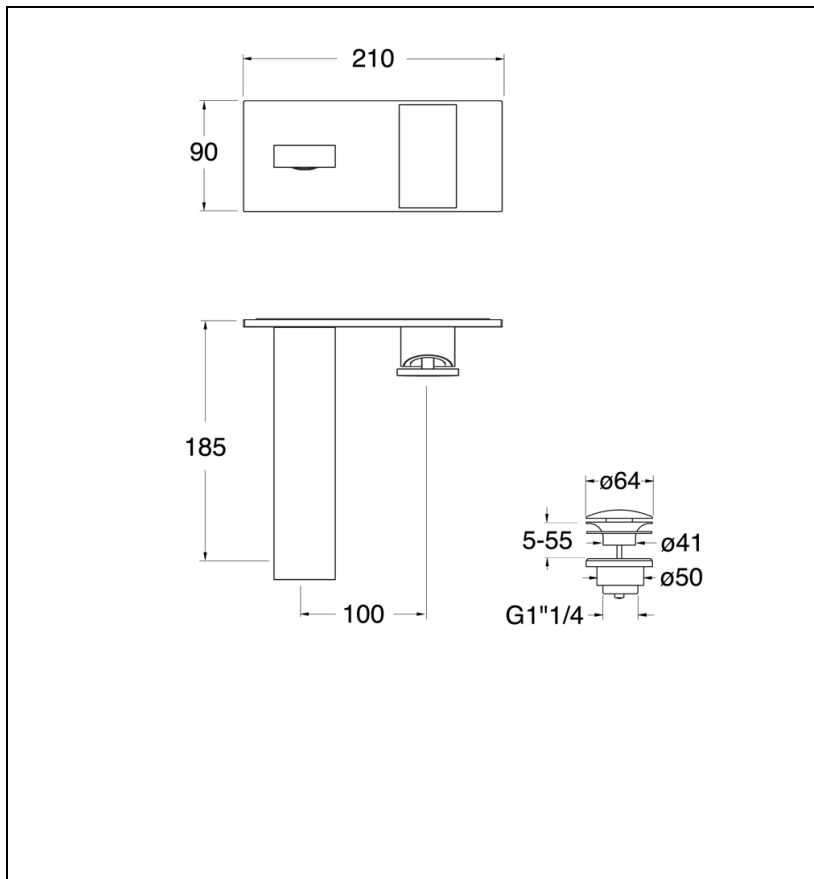

TA25613 : Façade lavabo murale avec plaque TABULA

CRISTINA
RUBINETTERIE
ondyna

13 > noir mat

Caractéristiques

- Plaque laiton 210 x 90
- Livré avec vidage Up&Down® 1"1/4
- Saillie 185 mm
- A installer avec box CS20000
- Garantie 8 ans