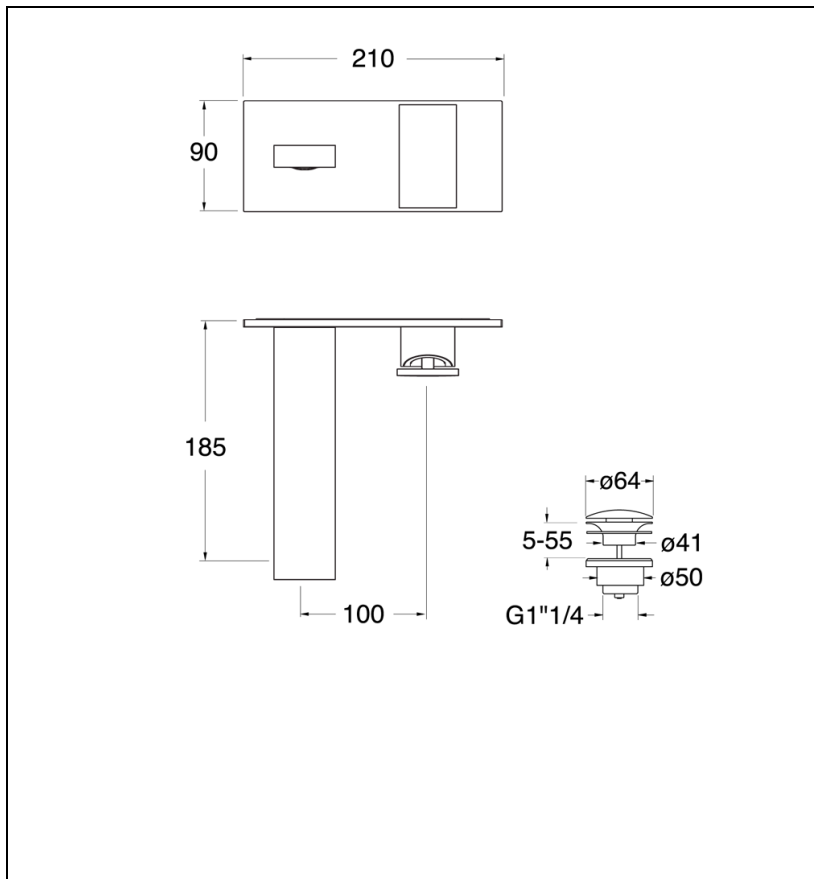

TA25634P : Façade robinet lavabo murale encastrée avec plaque TABULA

34P > or rose brossé PVD

Caractéristiques

- Plaque laiton 210 x 90
- Livré sans mécanisme
- Saillie 185 mm
- Vidage Bonde Up&Down@laiton
- A installer avec box CS20000
- Garantie 8 ans