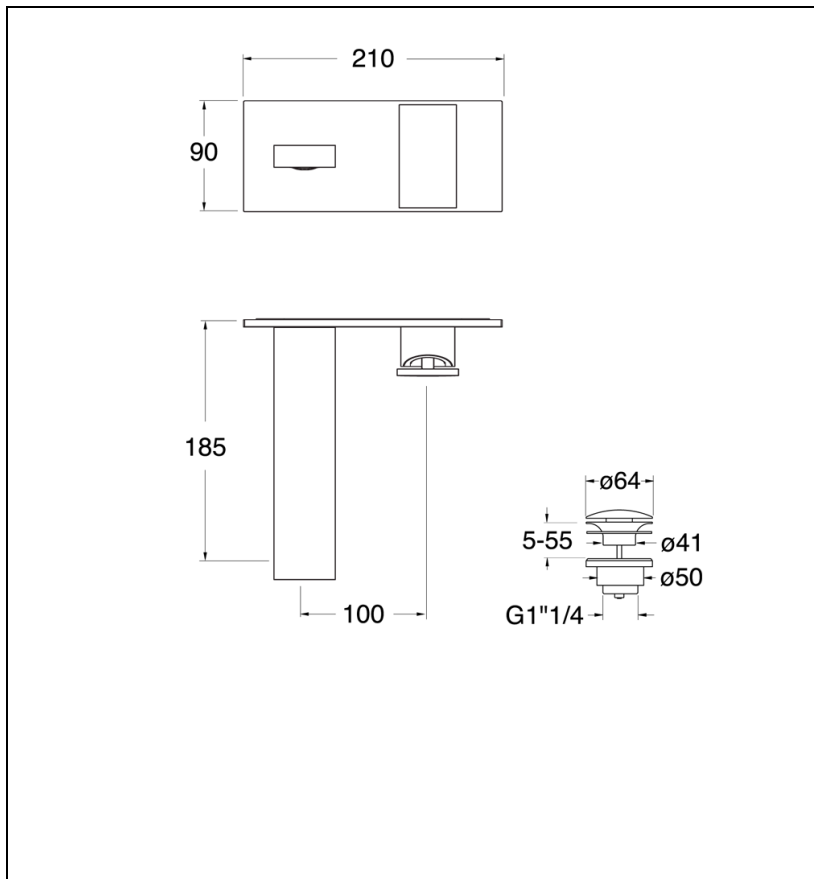

TA25646P : Façade robinet lavabo murale encastrée  
avec plaque TABULA

CRISTINA  
RUBINETTERIE  
ondyna

## Caractéristiques

- Plaque laiton 210 x 90
- Livré sans mécanisme
- Livré sans mécanisme
- Saillie 185 mm
- Vidage Bonde Up&Down@laiton
- A installer avec box CS20000
- Garantie 8 ans

7 ZAC de la Donnière - 69970 Marennes - France - Téléphone : +33 (0)4 72 78 85 10 - fax : +33 (0)0 72 78 85 11 - commandes@ondyna.fr