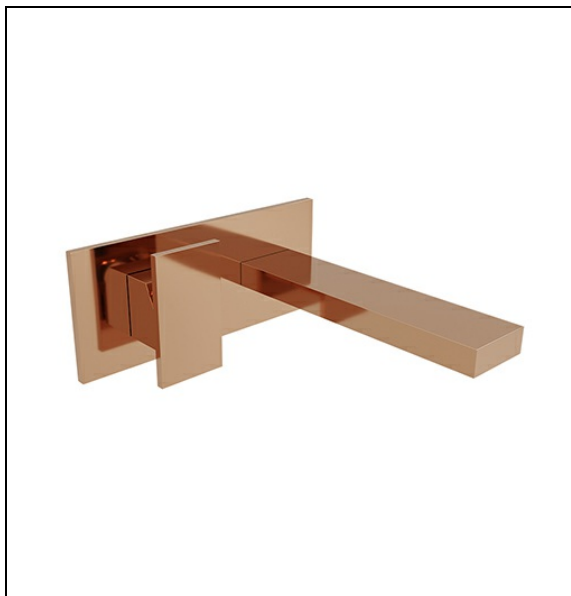

TA25646P : Façade robinet lavabo murale encastrée  
avec plaque TABULA

CRISTINA  
RUBINETTERIE  
ondyna

## Caractéristiques

- Plaque laiton 210 x 90
- Livré sans mécanisme
- Livré sans mécanisme
- Saillie 185 mm
- Vidage Bonde Up&Down@laiton
- A installer avec box CS20000
- Garantie 8 ans

7 ZAC de la Donnière - 69970 Marennes - France - Téléphone : +33 (0)4 72 78 85 10 - fax : +33 (0)0 72 78 85 11 - commandes@ondyna.fr