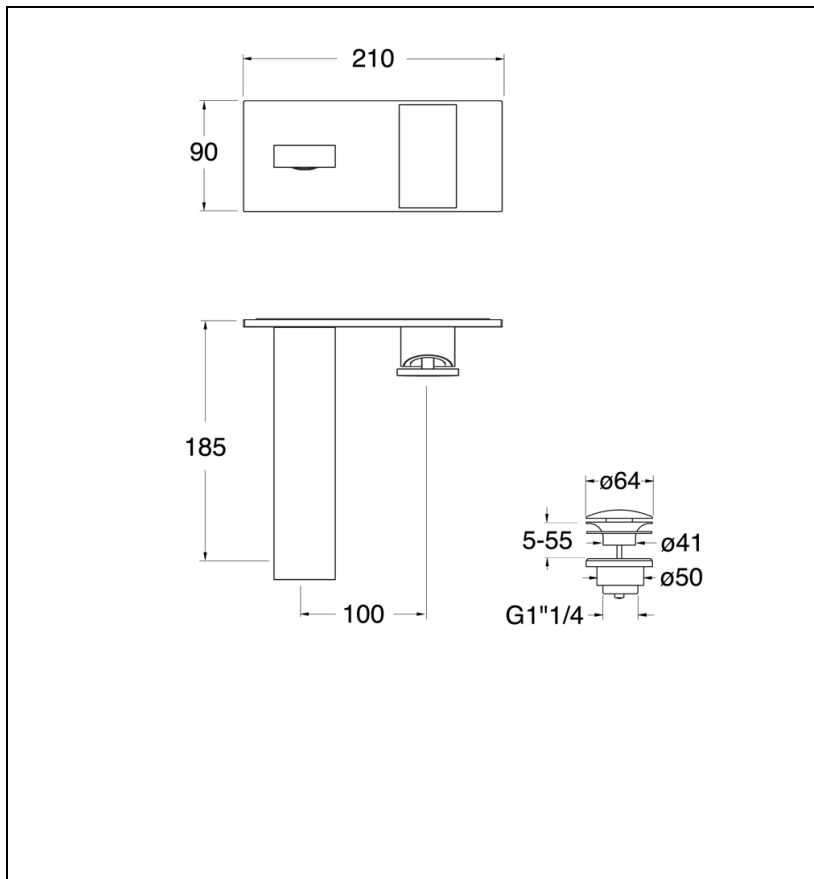

TA25696P : Façade robinet lavabo murale encastrée
avec plaque TABULA

CRISTINA
RUBINETTERIE
ondyna

96P > or brossé PVD

Caractéristiques

- Plaque laiton 210 x 90
- livré sans mécanisme
- Saillie 185 mm
- Vidage Bonde Up&down@laiton
- A installer avec box CS20000
- Garantie 8 ans