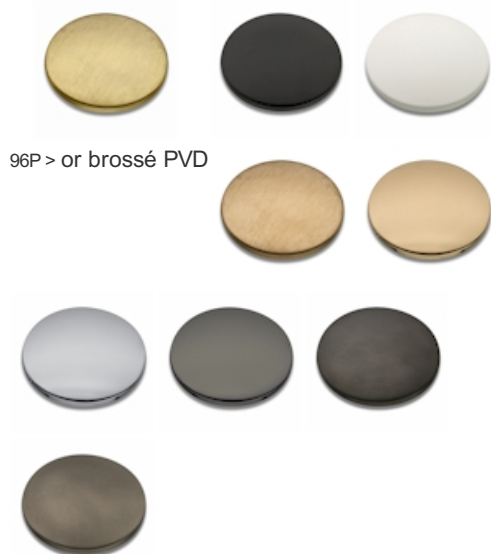

TA25696P : Façade robinet lavabo murale encastrée
avec plaque TABULA

CRISTINA
RUBINETTERIE
ondyna

96P > or brossé PVD

Caractéristiques

- Plaque laiton 210 x 90
- livré sans mécanisme
- Saillie 185 mm
- Vidage Bonde Up&down@laiton
- A installer avec box CS20000
- Garantie 8 ans