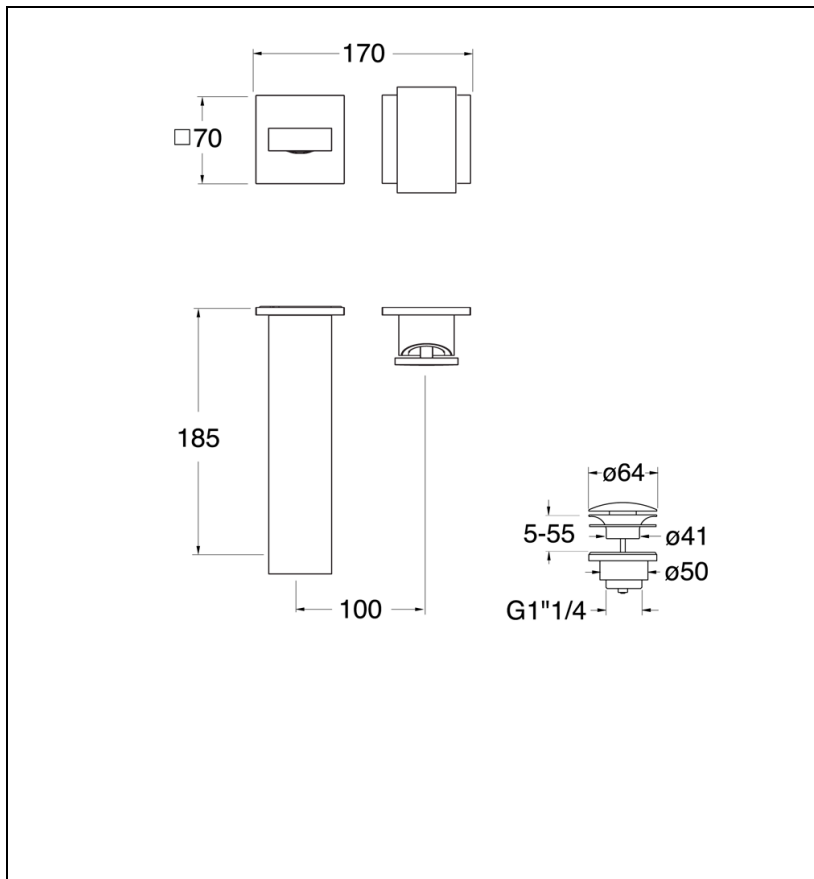

TA25724 : Façade robinet lavabo murale encadrée
avec rosaces TABULA

24 > blanc mat

Caractéristiques

- Rosaces 70 x 70 mm
- Livré sans mécanisme
- Saillie 185 mm
- Vidage Bonde Up&Down@laiton
- A installer avec box CS20000
- Garantie 8 ans