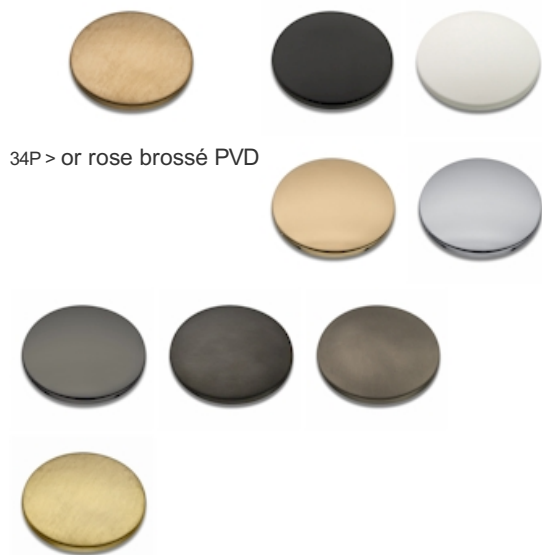

TA25734P : Façade robinet lavabo murale encastrée avec rosaces TABULA

CRISTINA
RUBINETTERIE
ondyna

34P > or rose brossé PVD

Caractéristiques

- Rosaces 70 x 70 mm
- Livré sans mécanisme
- Saillie 185 mm
- Vidage Bonde Up&Down@laiton
- A installer avec box CS20000
- Garantie 8 ans