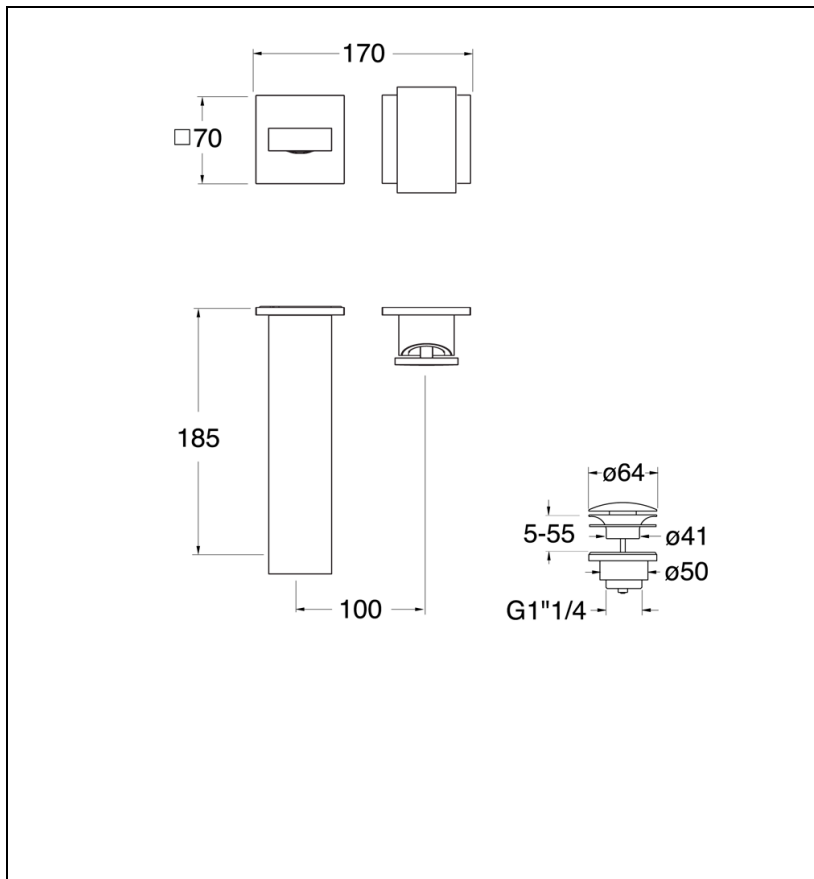

TA25734P : Façade robinet lavabo murale encastrée avec rosaces TABULA

CRISTINA
RUBINETTERIE
ondyna

34P > or rose brossé PVD

Caractéristiques

- Rosaces 70 x 70 mm
- Livré sans mécanisme
- Saillie 185 mm
- Vidage Bonde Up&Down@laiton
- A installer avec box CS20000
- Garantie 8 ans