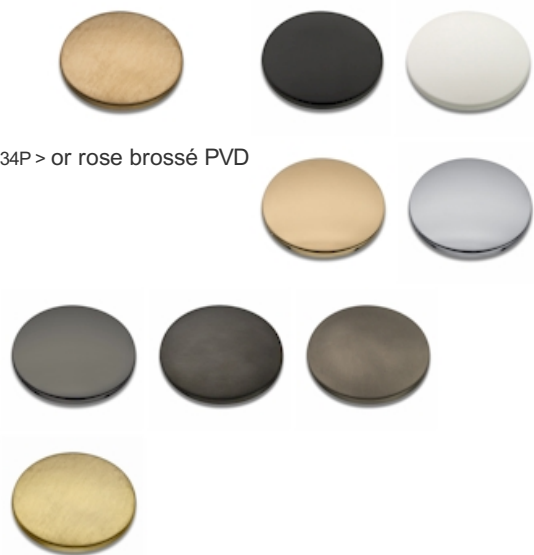

TA25734P : Façade robinet lavabo murale encastrée
avec rosaces TABULA

CRISTINA
RUBINETTERIE
ondyna

34P > or rose brossé PVD

Caractéristiques

- Rosaces 70 x 70 mm
- Livré sans mécanisme
- Saillie 185 mm
- Vidage Bonde Up&Down@laiton
- A installer avec box CS20000
- Garantie 8 ans