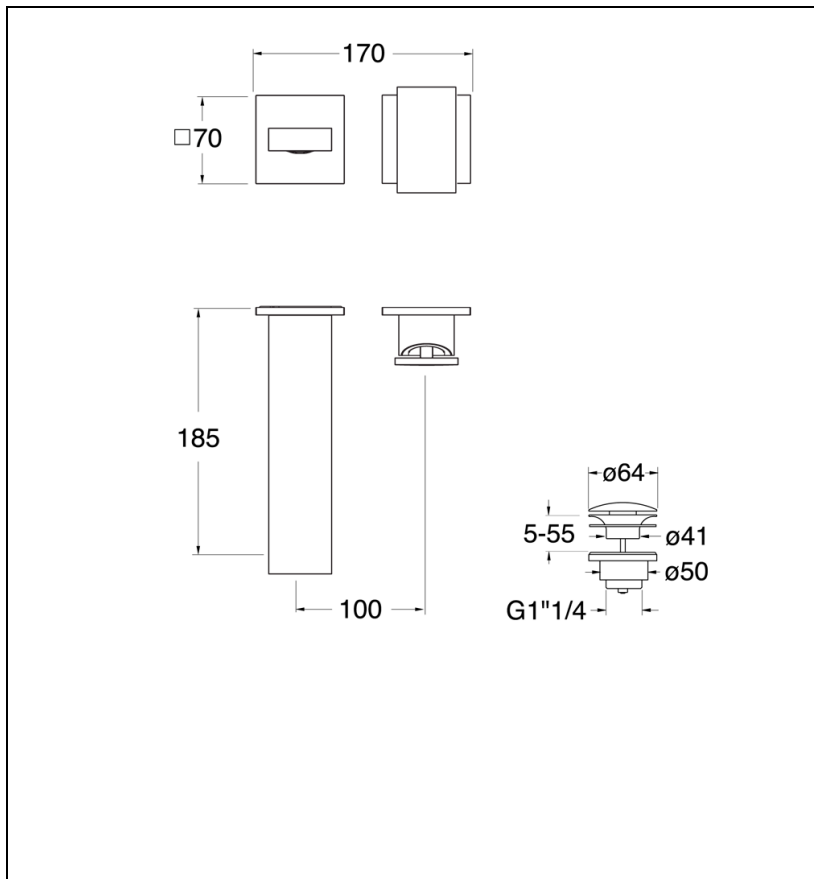

TA25734P : Façade robinet lavabo murale encastrée
avec rosaces TABULA

CRISTINA
RUBINETTERIE
ondyna

34P > or rose brossé PVD

Caractéristiques

- Rosaces 70 x 70 mm
- Livré sans mécanisme
- Saillie 185 mm
- Vidage Bonde Up&Down@laiton
- A installer avec box CS20000
- Garantie 8 ans