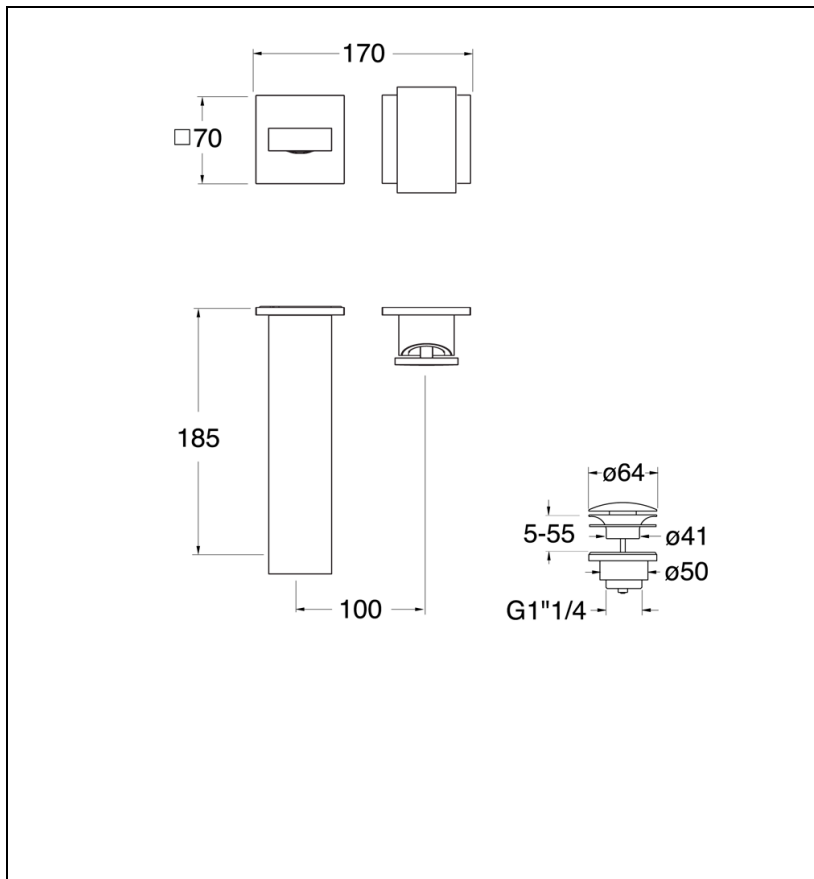

TA25746P : Façade robinet lavabo murale encastrée  
avec rosaces TABULA

CRISTINA  
RUBINETTERIE  
ondyna

46P > or rose PVD

## Caractéristiques

- Rosaces 70 x 70 mm
- Livré sans mécanisme
- Saillie 185 mm
- Vidage Bonde Up&Down@laiton
- A installer avec box CS20000
- Garantie 8 ans

7 ZAC de la Donnière - 69970 Marennes - France - Téléphone : +33 (0)4 72 78 85 10 - fax : +33 (0)0 72 78 85 11 - commandes@ondyna.fr