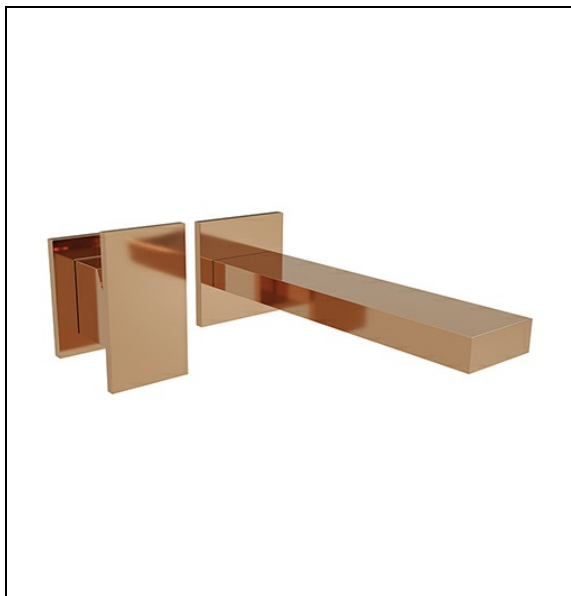

TA25746P : Façade robinet lavabo murale encastrée  
avec rosaces TABULA

CRISTINA  
RUBINETTERIE  
ondyna

46P > or rose PVD

## Caractéristiques

- Rosaces 70 x 70 mm
- Livré sans mécanisme
- Saillie 185 mm
- Vidage Bonde Up&Down@laiton
- A installer avec box CS20000
- Garantie 8 ans

7 ZAC de la Donnière - 69970 Marennes - France - Téléphone : +33 (0)4 72 78 85 10 - fax : +33 (0)0 72 78 85 11 - commandes@ondyna.fr