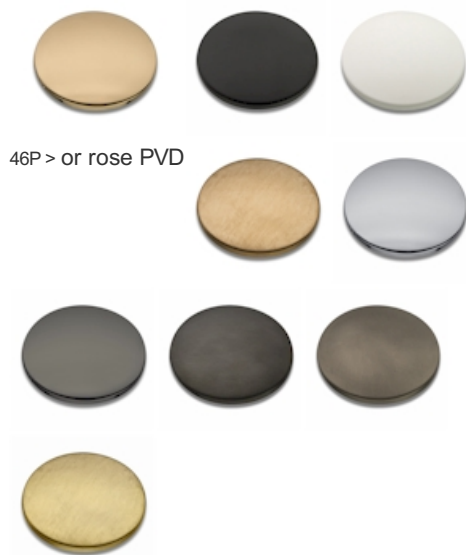

TA25746P : Façade robinet lavabo murale encastrée  
avec rosaces TABULA

CRISTINA  
RUBINETTERIE  
ondyna

46P > or rose PVD