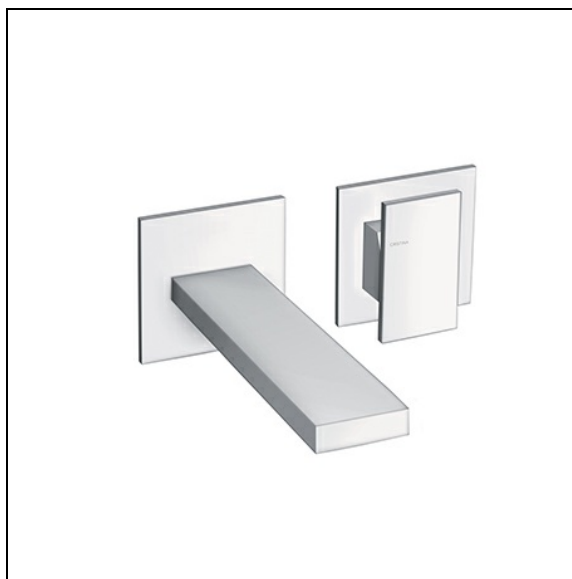

TA25751 : Façade lavabo murale avec rosaces TABULA

51 > chromé

Caractéristiques

- Rosaces 70 x 70 mm
- Livré avec vidage Up&Down® 1"1/4
- Saillie 185 mm
- Vidage LAITON
- A installer avec box CS20000
- Garantie 8 ans