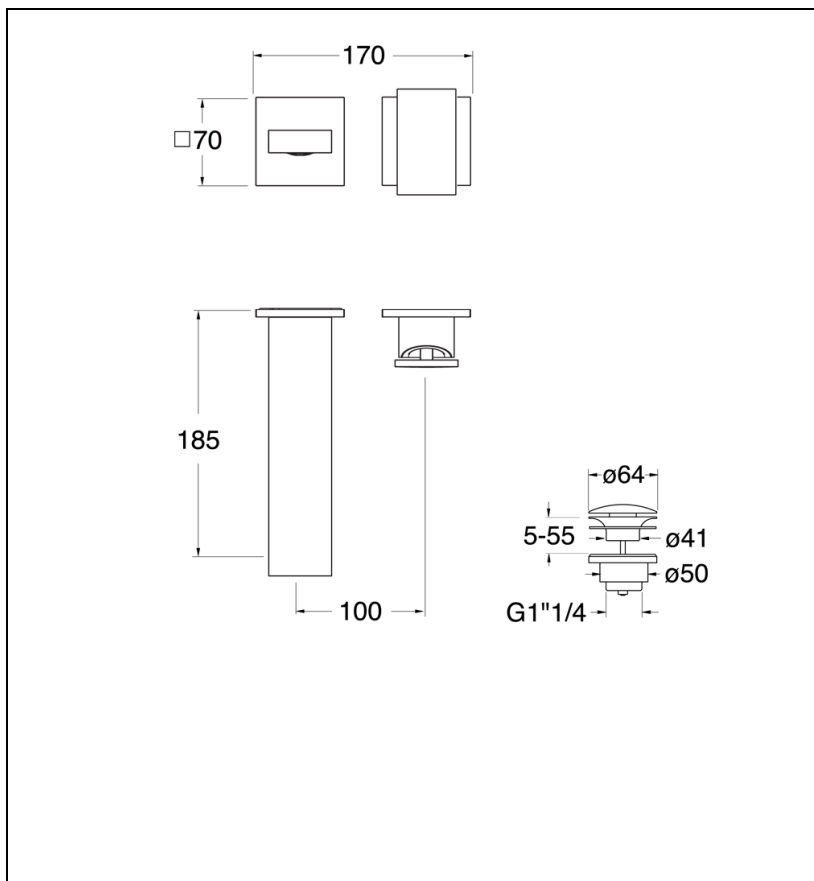

TA25751 : Façade lavabo murale avec rosaces TABULA

51 > chromé

Caractéristiques

- Rosaces 70 x 70 mm
- Livré avec vidage Up&Down® 1"1/4
- Saillie 185 mm
- Vidage LAITON
- A installer avec box CS20000
- Garantie 8 ans