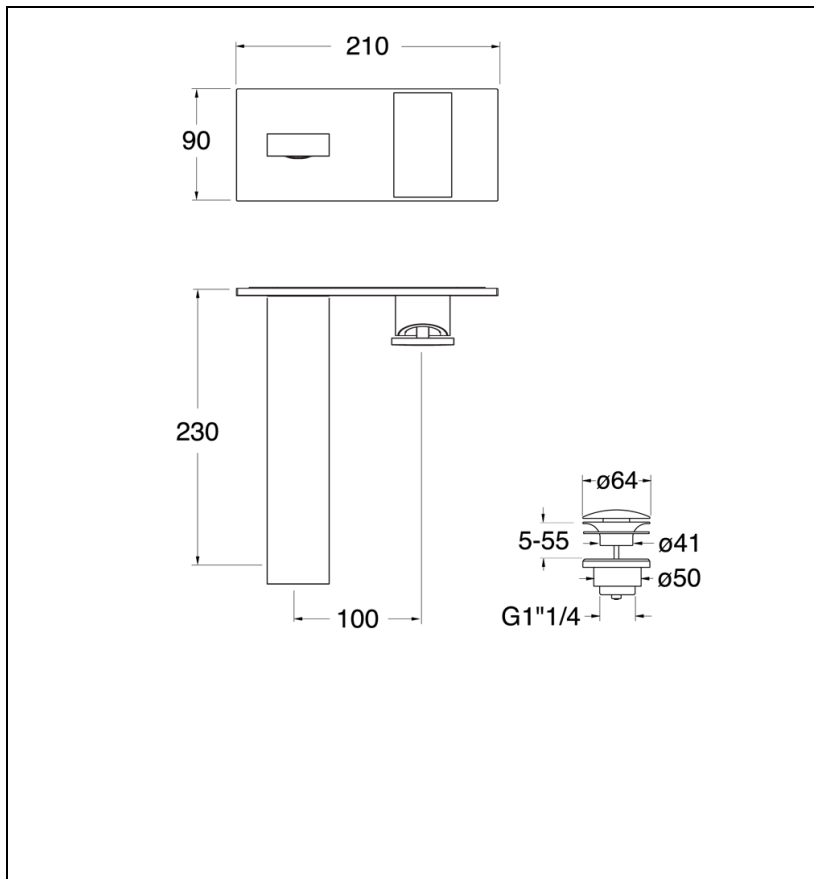

TA25813 : Façade lavabo murale avec plaque TABULA

13 > noir mat

Caractéristiques

- Plaque laiton 210 x 90
- Livré avec vidage Up&Down® 1"1/4
- Saillie 230 mm
- A installer avec box CS20000
- Garantie 8 ans