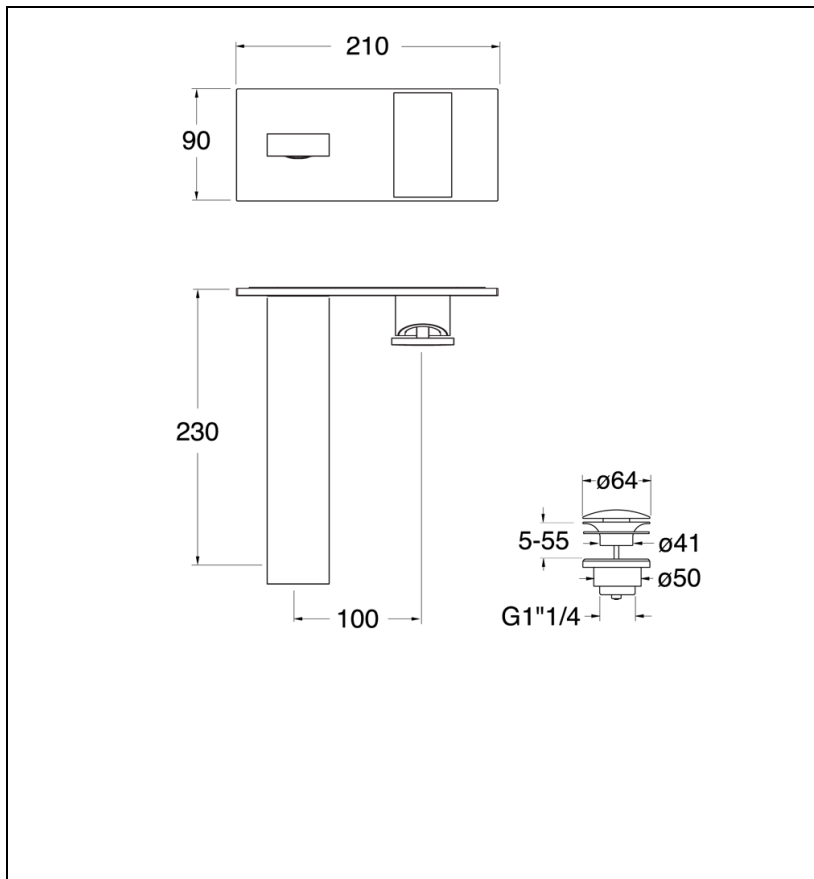

## TA25813 : Façade lavabo murale avec plaque TABULA

13 > noir mat

## Caractéristiques

- Plaque laiton 210 x 90
- Livré avec vidage Up & Down 1"1/4
- Saillie 230 mm
- A installer avec box CS20000
- Garantie 8 ans

7 ZAC de la Donnière - 69970 Marennes - France - Téléphone : +33 (0)4 72 78 85 10 - fax : +33 (0)0 72 78 85 11 - commandes@ondyna.fr