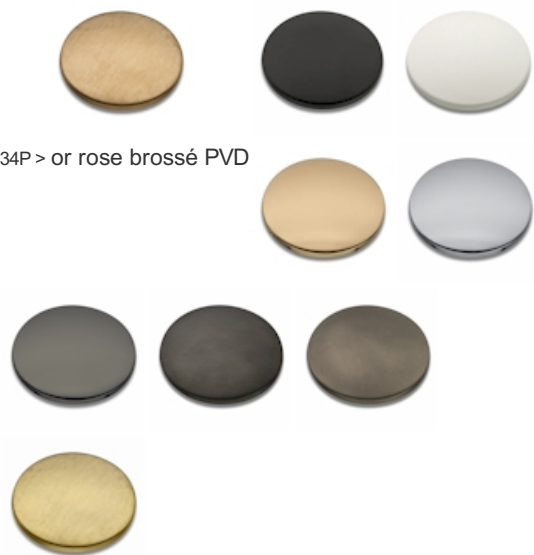

## TA25834P : Façade robinet lavabo murale encastrée avec plaque TABULA

34P > or rose brossé PVD