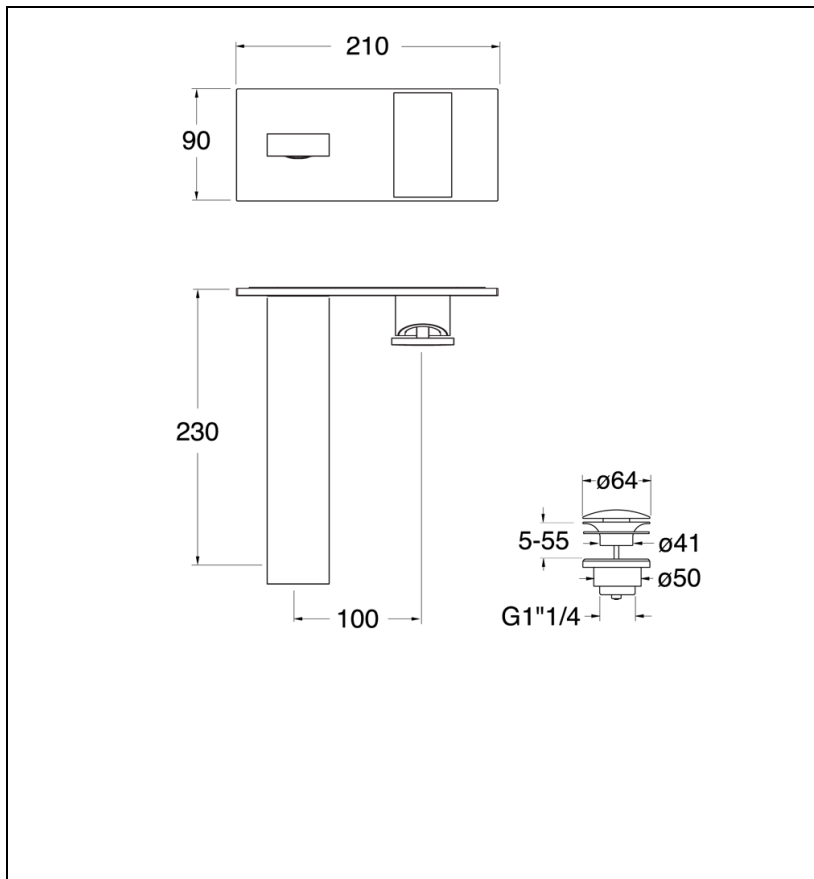

## TA25834P : Façade robinet lavabo murale encastrée avec plaque TABULA

34P > or rose brossé PVD

## Caractéristiques

- Plaque laiton 210 x 90
- Livré sans mécanisme
- Saillie 230 mm
- A installer avec box CS20000
- Garantie 8 ans

7 ZAC de la Donnière - 69970 Marennes - France - Téléphone : +33 (0)4 72 78 85 10 - fax : +33 (0)0 72 78 85 11 - commandes@ondyna.fr