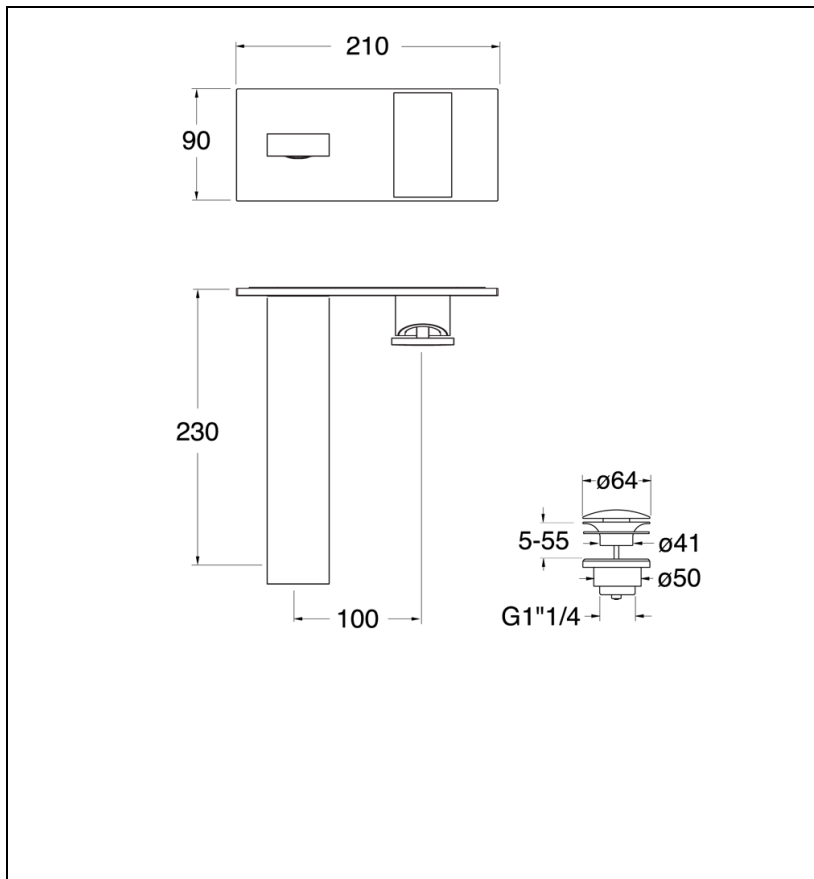

TA25834P : Façade robinet lavabo murale encastrée avec plaque TABULA

34P > or rose brossé PVD

Caractéristiques

- Plaque laiton 210 x 90
- Livré sans mécanisme
- Saillie 230 mm
- A installer avec box CS20000
- Garantie 8 ans