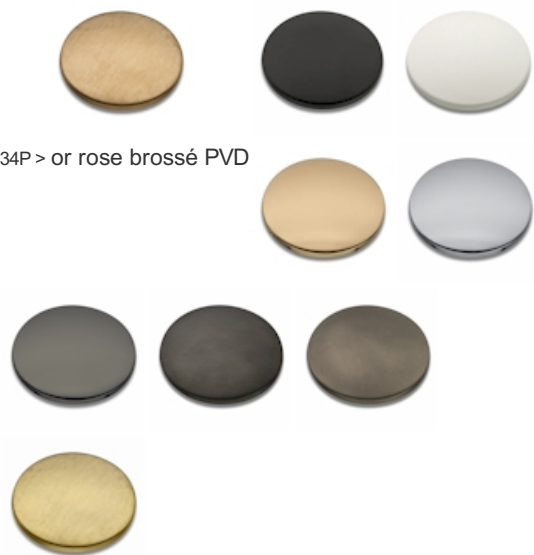

TA25834P : Façade robinet lavabo murale encastrée avec plaque TABULA

34P > or rose brossé PVD

Caractéristiques

- Plaque laiton 210 x 90
- Livré sans mécanisme
- Saillie 230 mm
- A installer avec box CS20000
- Garantie 8 ans