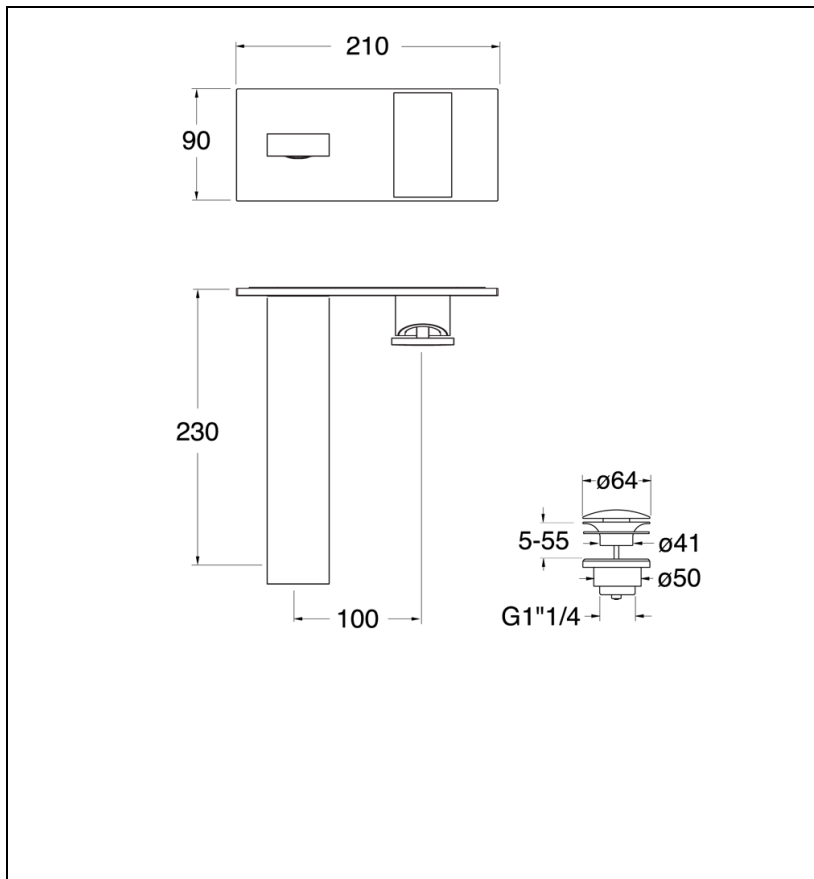

TA25851 : Façade lavabo murale avec plaque TABULA

51 > chromé

Caractéristiques

- Plaque laiton 210 x 90
- Livré avec vidage Up&Down® 1"1/4
- Saillie 230 mm
- A installer avec box CS20000
- Garantie 8 ans