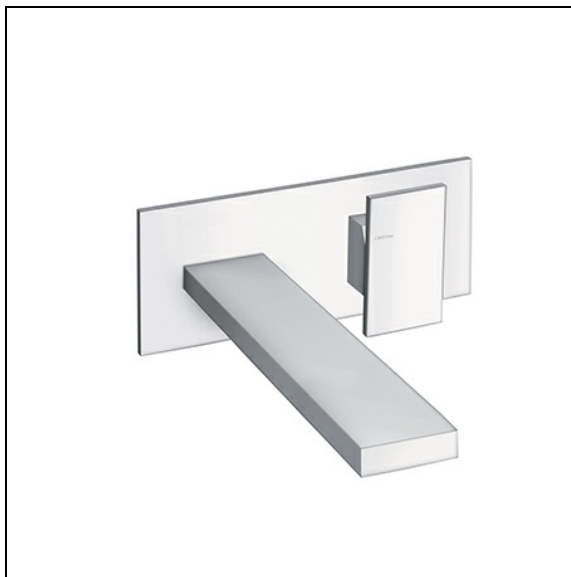

TA25851 : Façade lavabo murale avec plaque TABULA

51 > chromé

Caractéristiques

- Plaque laiton 210 x 90
- Livré avec vidage Up&Down® 1"1/4
- Saillie 230 mm
- A installer avec box CS20000
- Garantie 8 ans