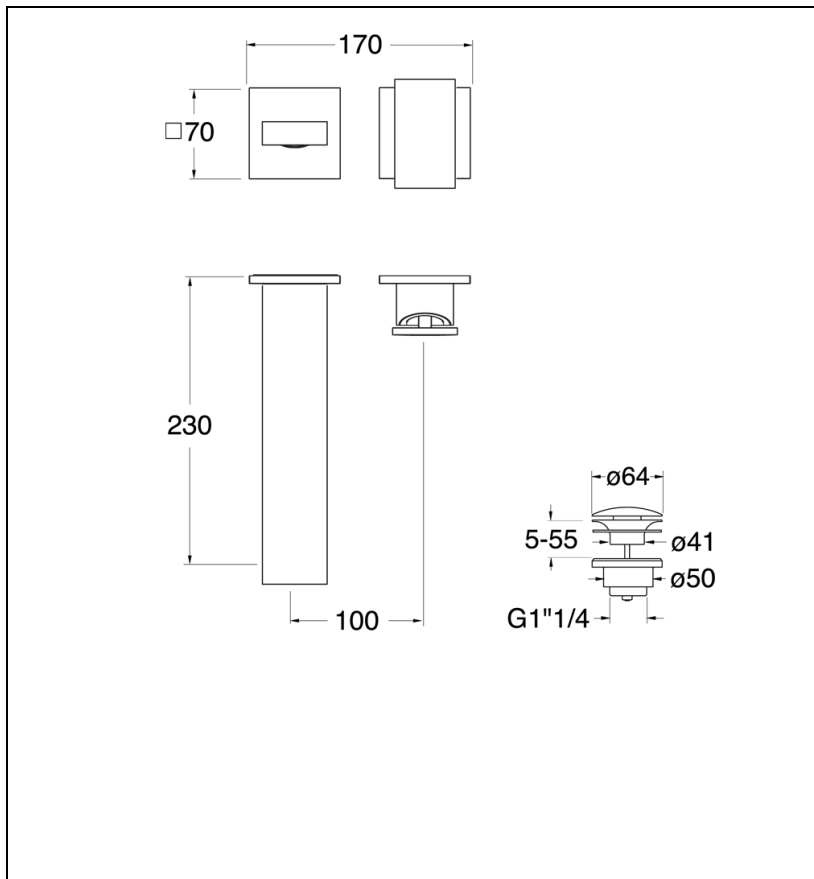

TA25913 : Façade lavabo murale avec rosaces
TABULA

13 > noir mat

Caractéristiques

- Rosaces 70 x 70 mm
- Livré avec vidage Up&Down® 1"1/4
- Saillie 230 mm
- A installer avec box CS20000
- Garantie 8 ans

7 ZAC de la Donnière - 69970 Marennes - France - Téléphone : +33 (0)4 72 78 85 10 - fax : +33 (0)0 72 78 85 11 - commandes@ondyna.fr