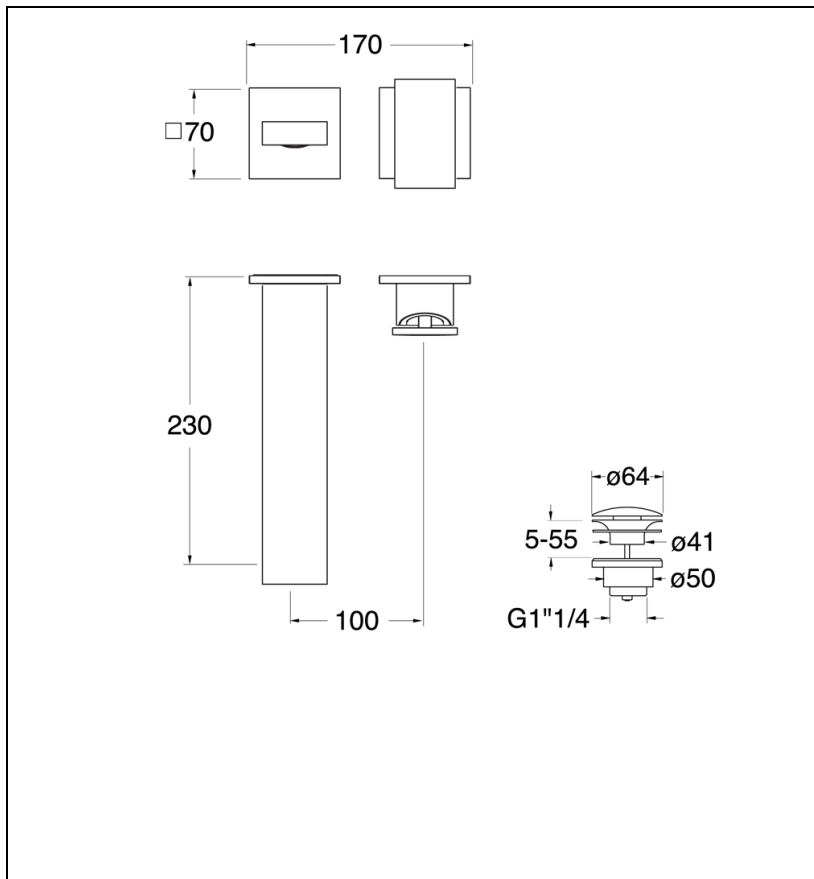

TA25924 : Façade robinet lavabo murale encastrée  
avec rosaces TABULA

24 > blanc mat

## Caractéristiques

- Rosaces 70 x 70 mm
- Livré sans mécanisme
- Saillie 230 mm
- Vidage Bonde Up&Down@laiton
- A installer avec box CS20000
- Garantie 8 ans

7 ZAC de la Donnière - 69970 Marennes - France - Téléphone : +33 (0)4 72 78 85 10 - fax : +33 (0)0 72 78 85 11 - commandes@ondyna.fr