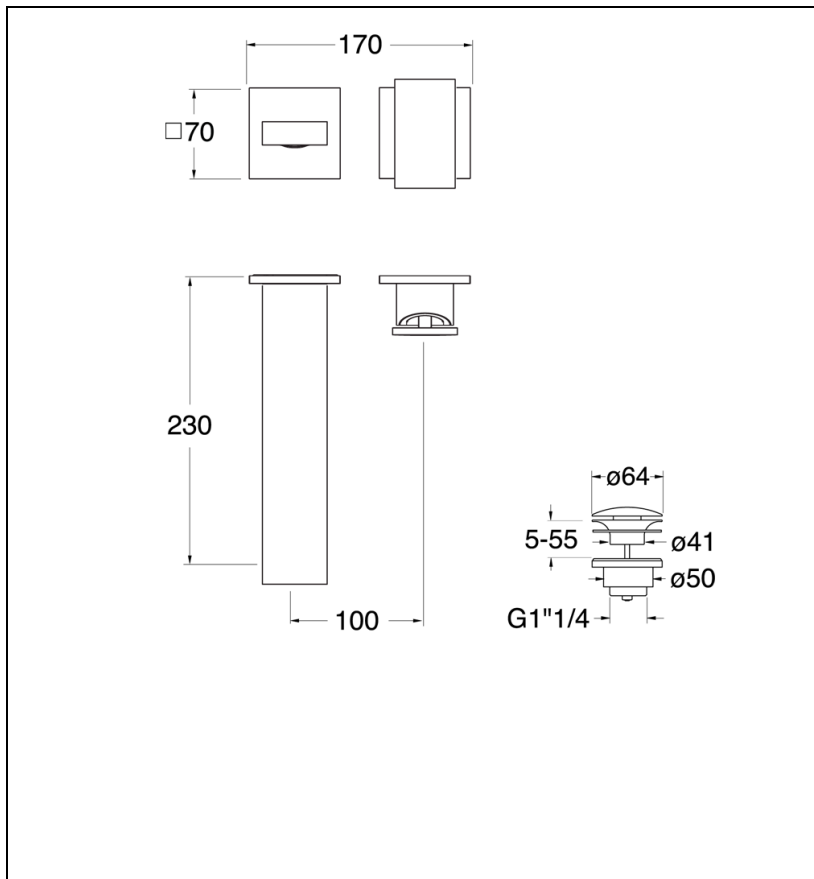

## TA25934P : Façade robinet lavabo murale encastrée avec rosaces TABULA

34P > or rose brossé PVD

## Caractéristiques

- Rosaces 70 x 70 mm
- Livré sans mécanisme
- Saillie 230 mm
- Vidage Bonde Up&Down@laiton
- A installer avec box CS20000
- Garantie 8 ans

7 ZAC de la Donnière - 69970 Marennes - France - Téléphone : +33 (0)4 72 78 85 10 - fax : +33 (0)0 72 78 85 11 - commandes@ondyna.fr