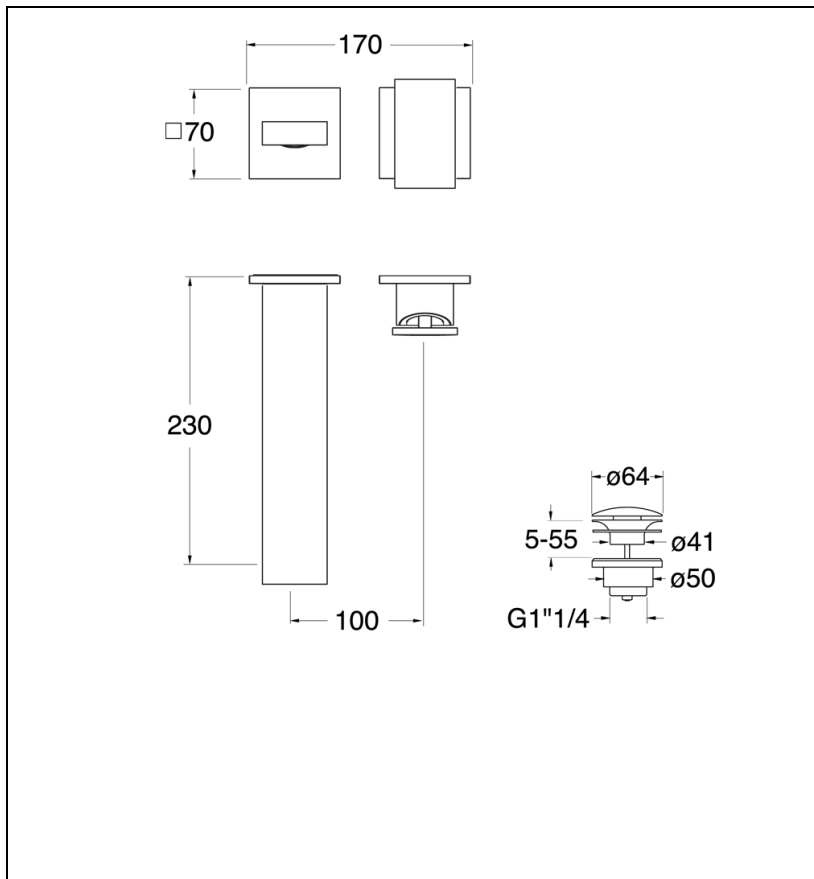

TA25951 : Façade lavabo murale avec rosaces
TABULA

51 > chromé

Caractéristiques

- Rosaces 70 x 70 mm
- Livré avec vidage Up&Down® 1"1/4
- Saillie 230 mm
- A installer avec box CS20000
- Garantie 8 ans

7 ZAC de la Donnière - 69970 Marennes - France - Téléphone : +33 (0)4 72 78 85 10 - fax : +33 (0)0 72 78 85 11 - commandes@ondyna.fr