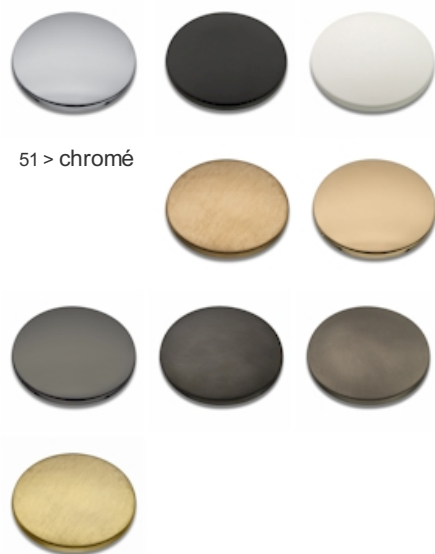

TA25951 : Façade lavabo murale avec rosaces
TABULA

51 > chromé

Caractéristiques

- Rosaces 70 x 70 mm
- Livré avec vidage Up&Down® 1"1/4
- Saillie 230 mm
- A installer avec box CS20000
- Garantie 8 ans

7 ZAC de la Donnière - 69970 Marennes - France - Téléphone : +33 (0)4 72 78 85 10 - fax : +33 (0)0 72 78 85 11 - commandes@ondyna.fr