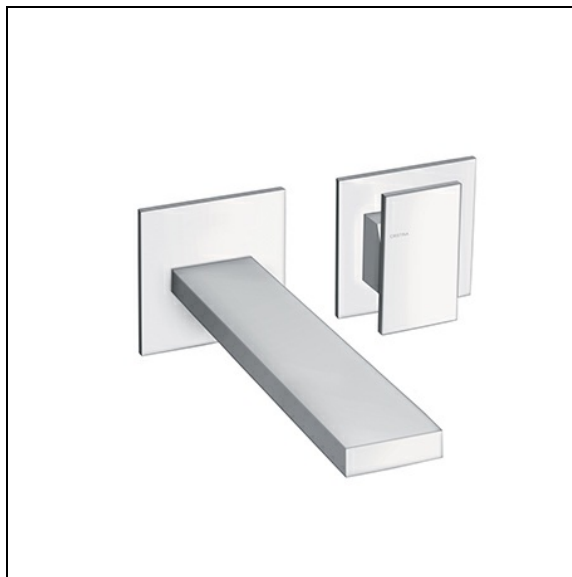

TA25951 : Façade lavabo murale avec rosaces
TABULA

51 > chromé

Caractéristiques

- Rosaces 70 x 70 mm
- Livré avec vidage Up&Down® 1"1/4
- Saillie 230 mm
- A installer avec box CS20000
- Garantie 8 ans

7 ZAC de la Donnière - 69970 Marennes - France - Téléphone : +33 (0)4 72 78 85 10 - fax : +33 (0)0 72 78 85 11 - commandes@ondyna.fr