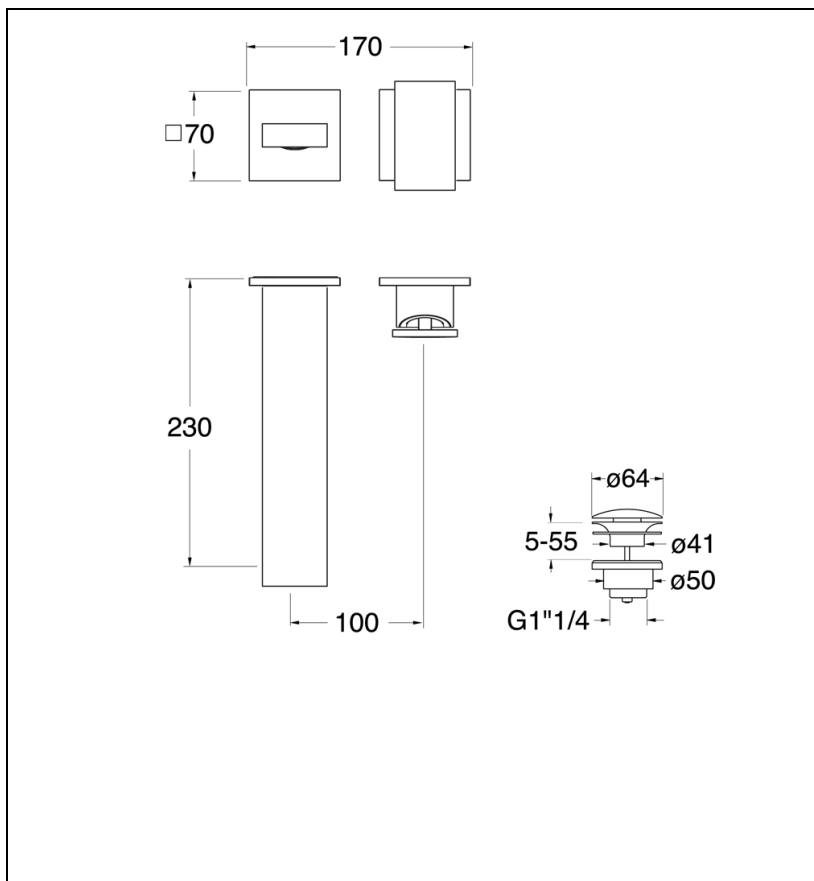

TA25975 : Façade robinet lavabo murale encastrée
avec rosaces TABULA

CRISTINA
RUBINETTERIE
ondyna

75 > chromé noir brossé

Caractéristiques

- rosaces 70 x 70 mm
- livré sans mécanisme
- Saillie 230 mm
- Vidage Bonde Up&down@laiton
- A installer avec box CS20000
- Garantie 8 ans