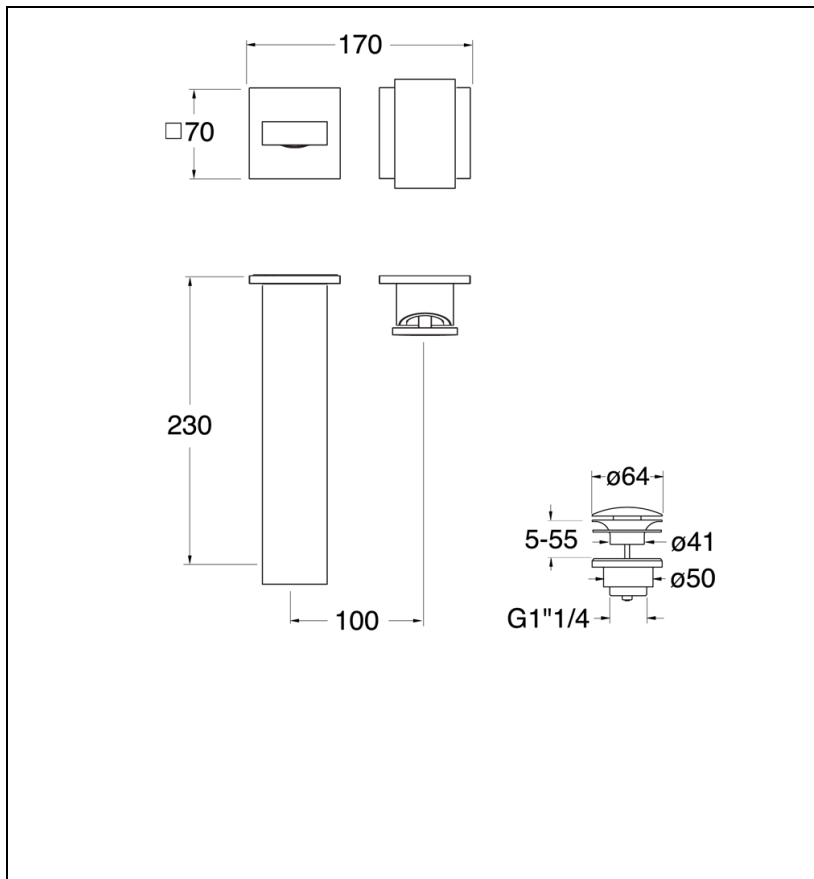

TA25977 : Façade robinet lavabo murale encastrée
avec rosaces TABULA

CRISTINA
RUBINETTERIE
ondyna

77 > métal brossé

Caractéristiques

- Rosaces 70 x 70 mm
- Livré sans mécanisme
- Saillie 230 mm
- Vidage Bonde Up&Down@laiton
- A installer avec box CS20000
- Garantie 8 ans