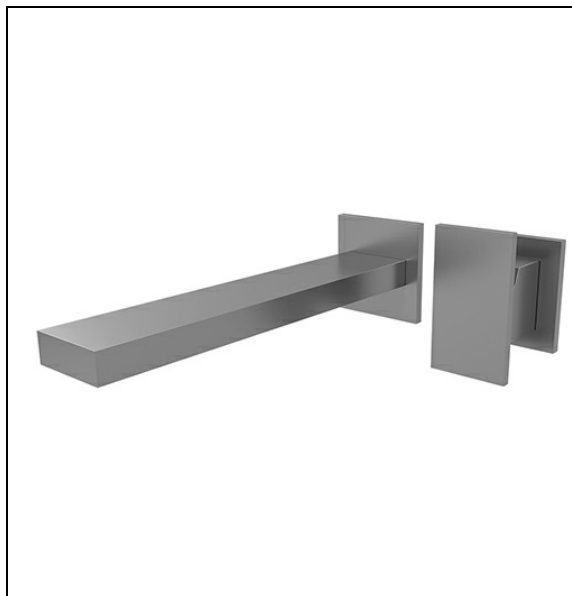

TA25977 : Façade robinet lavabo murale encastrée
avec rosaces TABULA

CRISTINA
RUBINETTERIE
ondyna

77 > métal brossé

Caractéristiques

- Rosaces 70 x 70 mm
- Livré sans mécanisme
- Saillie 230 mm
- Vidage Bonde Up&Down@laiton
- A installer avec box CS20000
- Garantie 8 ans