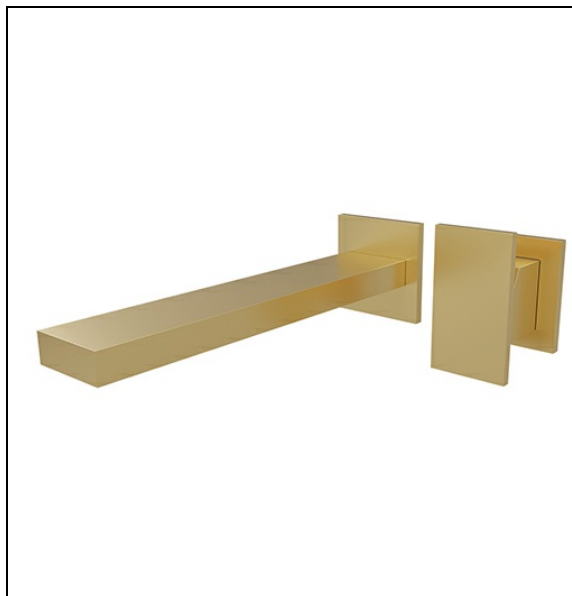

TA25996P : Façade robinet lavabo murale encastrée
avec rosaces TABULA

CRISTINA
RUBINETTERIE
ondyna

Caractéristiques

- Rosaces 70 x 70 mm
- Livré sans mécanisme
- Saillie 230 mm
- Vidage Bonde Up&Down@laiton
- A installer avec box CS20000
- Garantie 8 ans