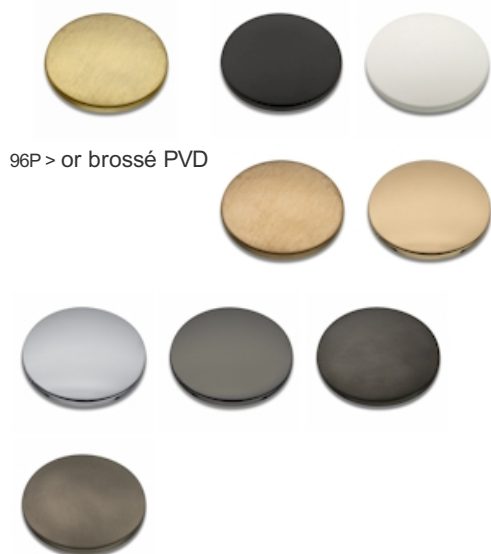

TA25996P : Façade robinet lavabo murale encastrée
avec rosaces TABULA

CRISTINA
RUBINETTERIE
ondyna

Caractéristiques

- Rosaces 70 x 70 mm
- Livré sans mécanisme
- Saillie 230 mm
- Vidage Bonde Up&Down@laiton
- A installer avec box CS20000
- Garantie 8 ans