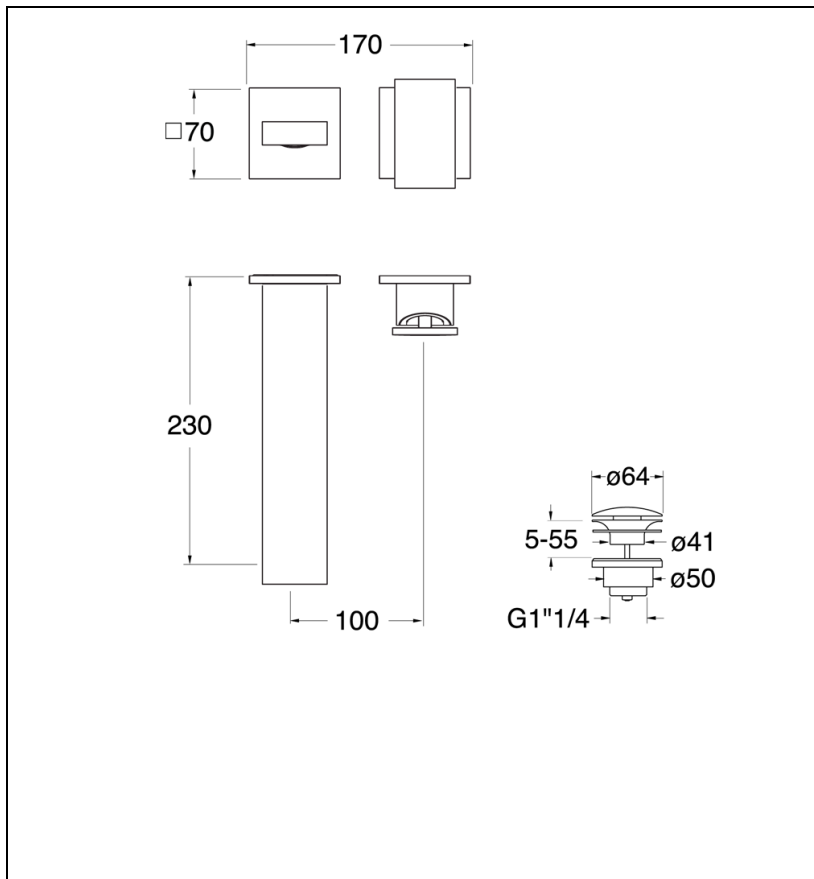

TA25996P : Façade robinet lavabo murale encastrée
avec rosaces TABULA

CRISTINA
RUBINETTERIE
ondyna

Caractéristiques

- Rosaces 70 x 70 mm
- Livré sans mécanisme
- Saillie 230 mm
- Vidage Bonde Up&Down@laiton
- A installer avec box CS20000
- Garantie 8 ans