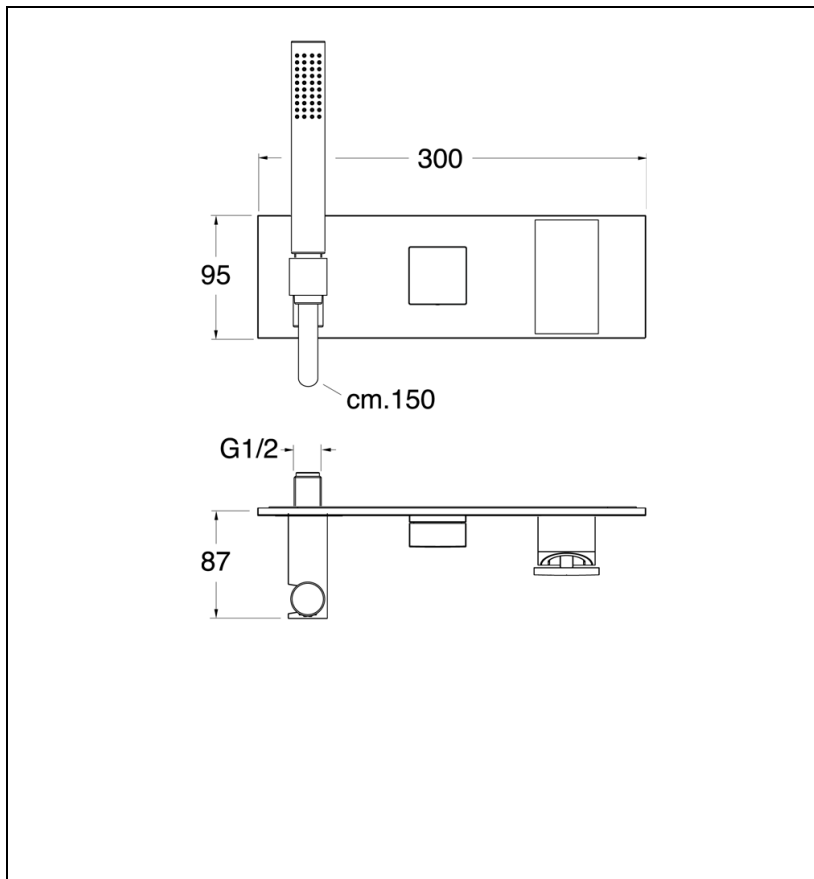

TA60213 : Façade bain douche mitigeur 2 sorties
TABULA

CRISTINA
RUBINETTERIE
ondyna

13 > noir mat

Caractéristiques

- Plaque laiton 300 x 95 mm
- Livré avec ensemble douchette
- Livré sans mécanisme
- Nombre de sorties 2
- A installer avec box CS10000
- Garantie 8 ans