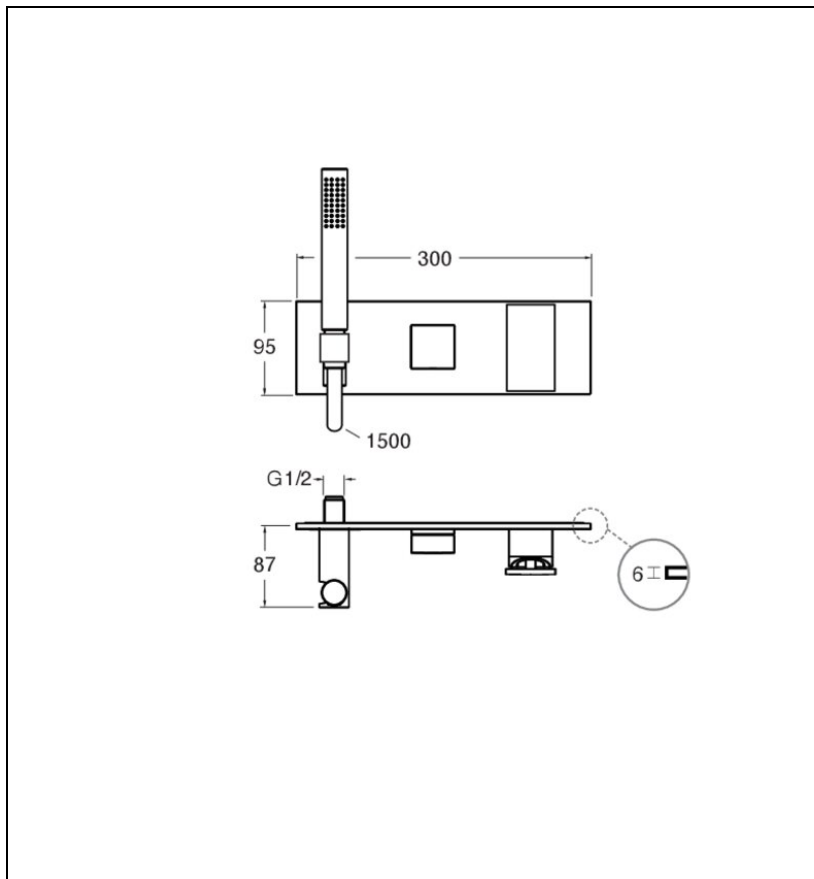

TA60224 : Façade douche/bain douche mural
encastré 2 sorties TABULA

CRISTINA
RUBINETTERIE
ondyna

24 > blanc mat

Caractéristiques

- Plaque laiton 300 x 95 mm
- Livré avec ensemble douchette ABS
- Livré sans mécanisme
- Nombre de sorties 2
- A installer avec box CS10000
- Garantie 8 ans