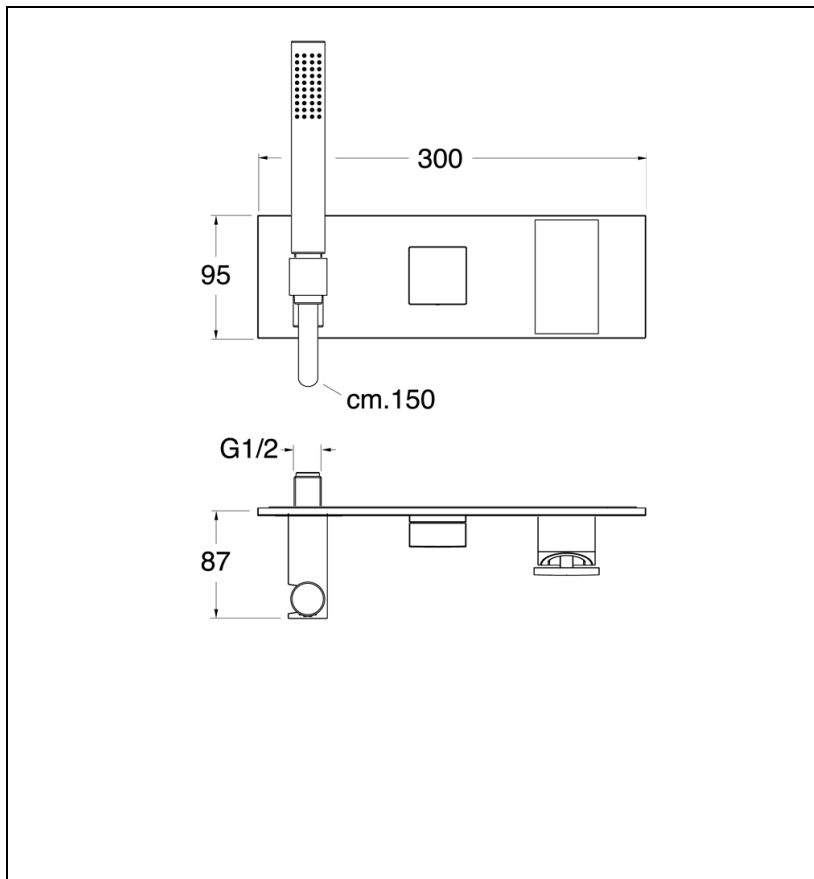

TA60234P : Façade douche/bain douche mural
encastré 2 sorties TABULA

CRISTINA
RUBINETTERIE
ondyna

34P > or rose brossé PVD

Caractéristiques

- plaque laiton 300 x 95 mm
- Livré avec ensemble douchette ABS
- Livré sans mécanisme
- Nombre de sorties 2
- A installer avec box CS10000
- Garantie 8 ans