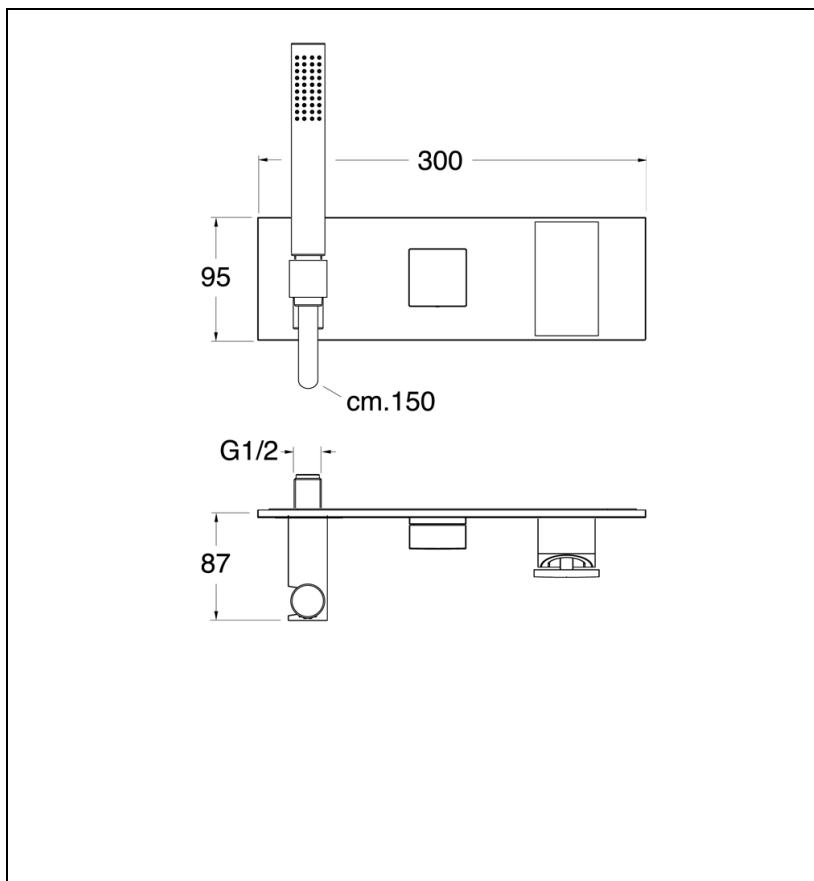

TA60251 : Façade bain douche mitigeur 2 sorties
TABULA

CRISTINA
RUBINETTERIE
ondyna

51 > chromé

Caractéristiques

- Plaque laiton 300 x 95 mm
- Livré avec ensemble douchette
- Livré sans mécanisme
- Nombre de sorties 2
- A installer avec box CS10000
- Garantie 8 ans