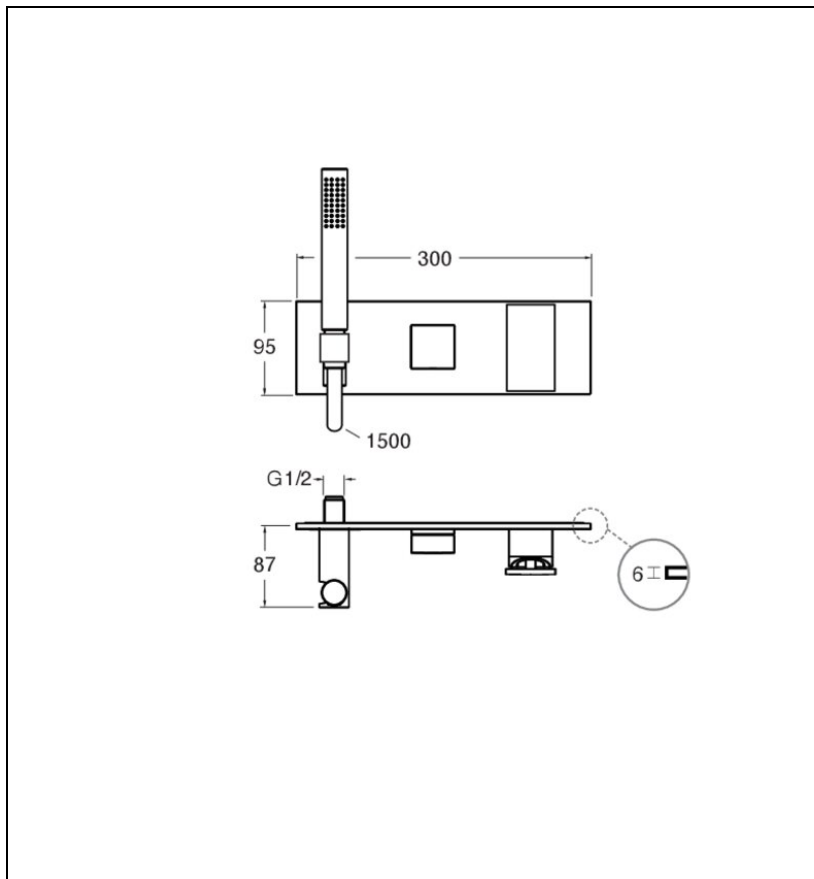

TA60275 : Façade douche/bain douche mural
encastré 2 sorties TABULA

CRISTINA
RUBINETTERIE
ondyna

75 > chromé noir brossé

Caractéristiques

- Plaque laiton 300 x 95 mm
- Livré avec ensemble douchette ABS
- Livré sans mécanisme
- Nombre de sorties 2
- A installer avec box CS10000
- Garantie 8 ans