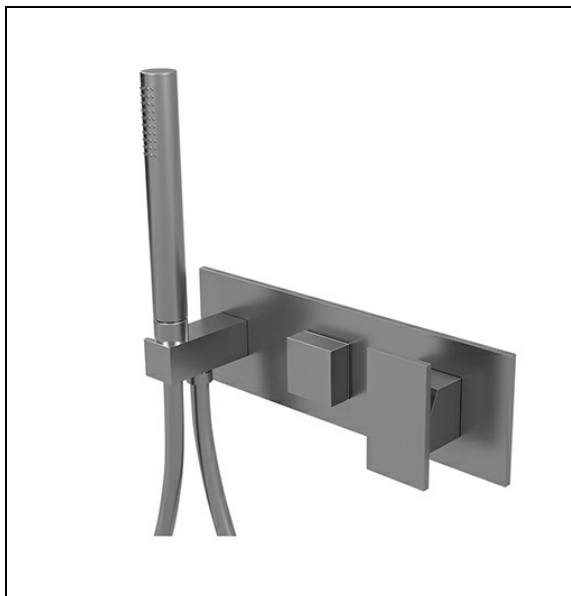

TA60277 : Façade douche/bain douche mural
encastré 2 sorties TABULA

CRISTINA
RUBINETTERIE
ondyna

Caractéristiques

- Plaque laiton 300 x 95 mm
- Livré avec ensemble douchette ABS
- Livré sans mécanisme
- Nombre de sorties 2
- A installer avec box CS10000
- Garantie 8 ans