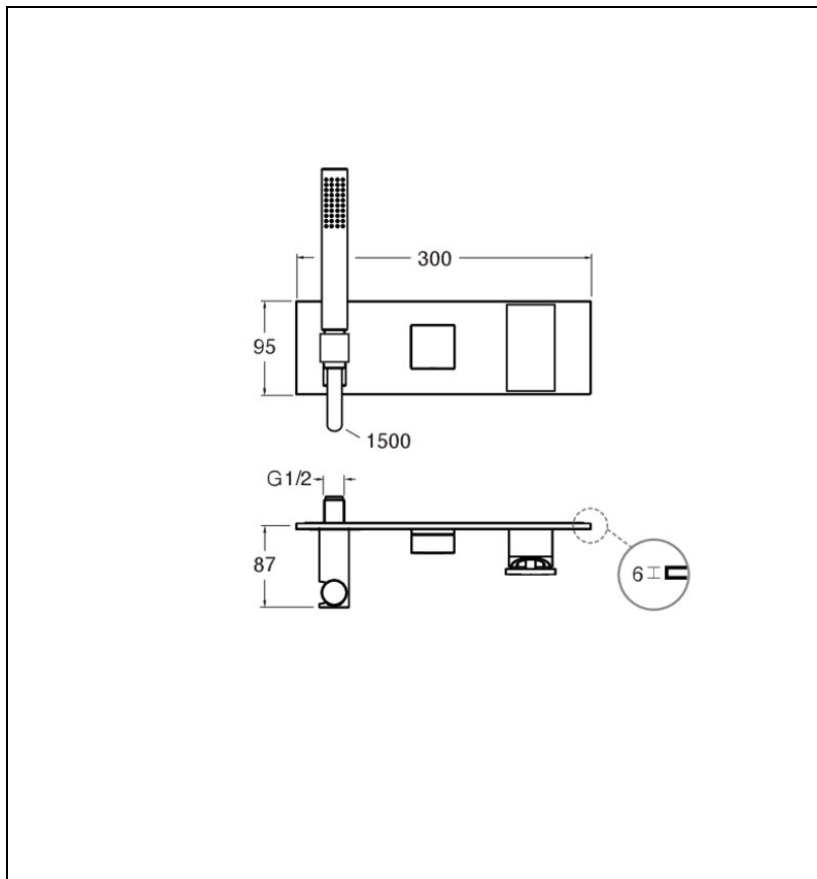

TA60277 : Façade douche/bain douche mural
encastré 2 sorties TABULA

CRISTINA
RUBINETTERIE
ondyna

Caractéristiques

- Plaque laiton 300 x 95 mm
- Livré avec ensemble douchette ABS
- Livré sans mécanisme
- Nombre de sorties 2
- A installer avec box CS10000
- Garantie 8 ans