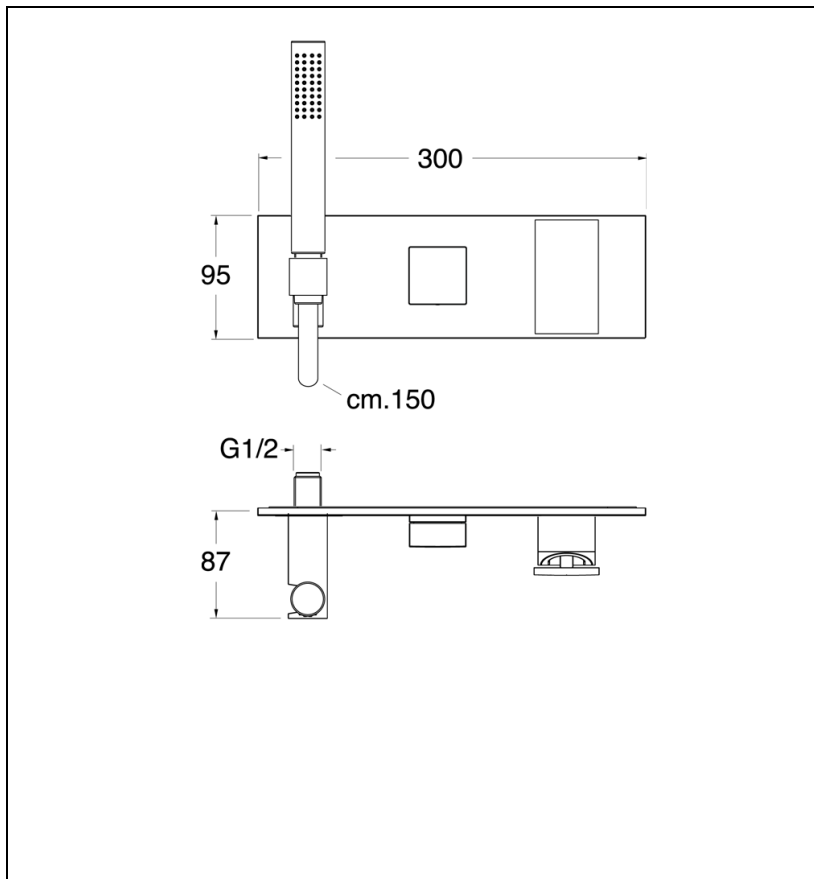

TA60313 : Façade bain douche mitigeur 3 sorties
TABULA

13 > noir mat

Caractéristiques

- Plaque laiton 300 x 95 mm
- Livré avec ensemble douchette
- Livré sans mécanisme
- Nombre de sorties 3
- A installer avec box CS10000
- Garantie 8 ans