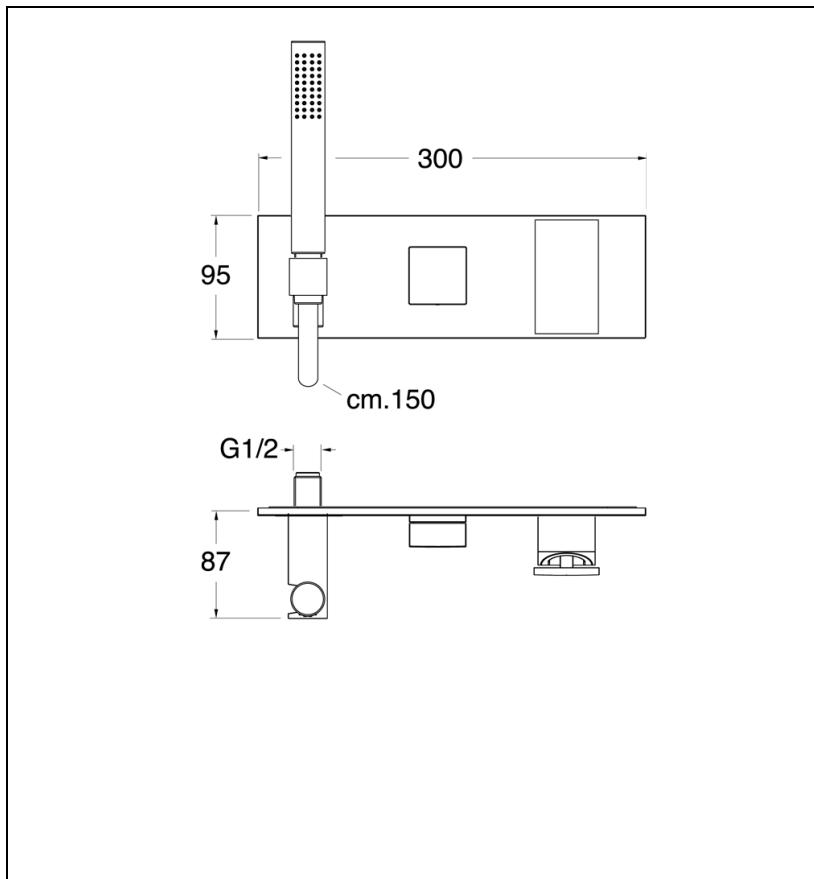

TA60313 : Façade bain douche mitigeur 3 sorties
TABULA

CRISTINA
RUBINETTERIE
ondyna

13 > noir mat

Caractéristiques

- Plaque laiton 300 x 95 mm
- Livré avec ensemble douchette
- Livré sans mécanisme
- Nombre de sorties 3
- A installer avec box CS10000
- Garantie 8 ans