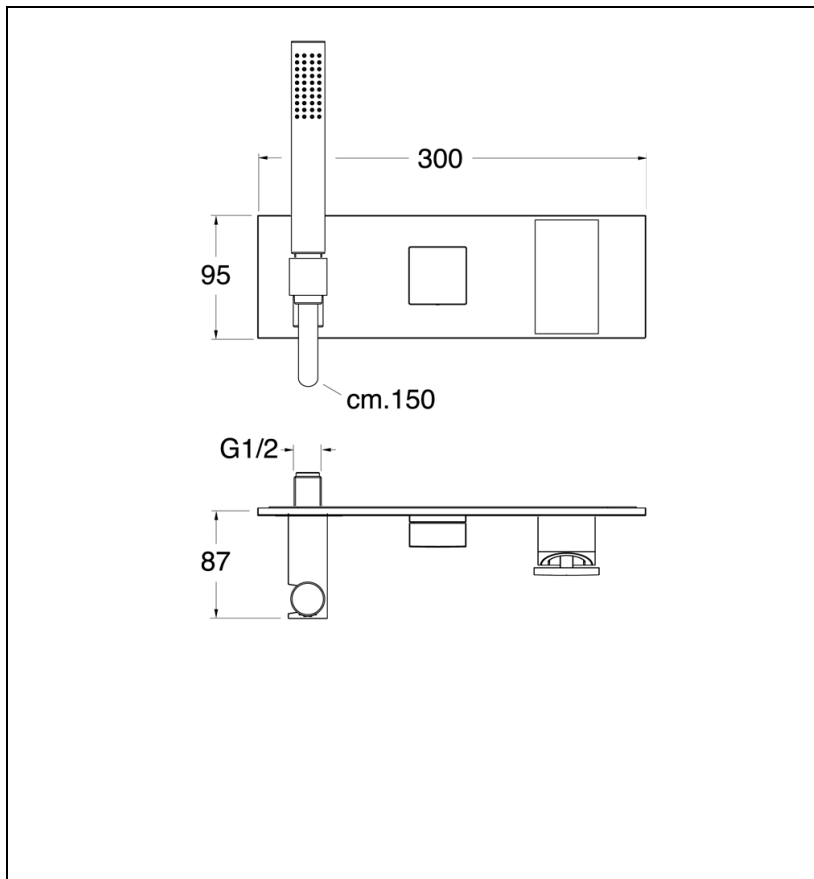

TA60351 : Façade bain douche mitigeur 3 sorties
TABULA

CRISTINA
RUBINETTERIE
ondyna

51 > chromé

Caractéristiques

- Plaque laiton 300 x 95 mm
- Livré avec ensemble douchette
- Livré sans mécanisme
- Nombre de sorties 3
- A installer avec box CS10000
- Garantie 8 ans