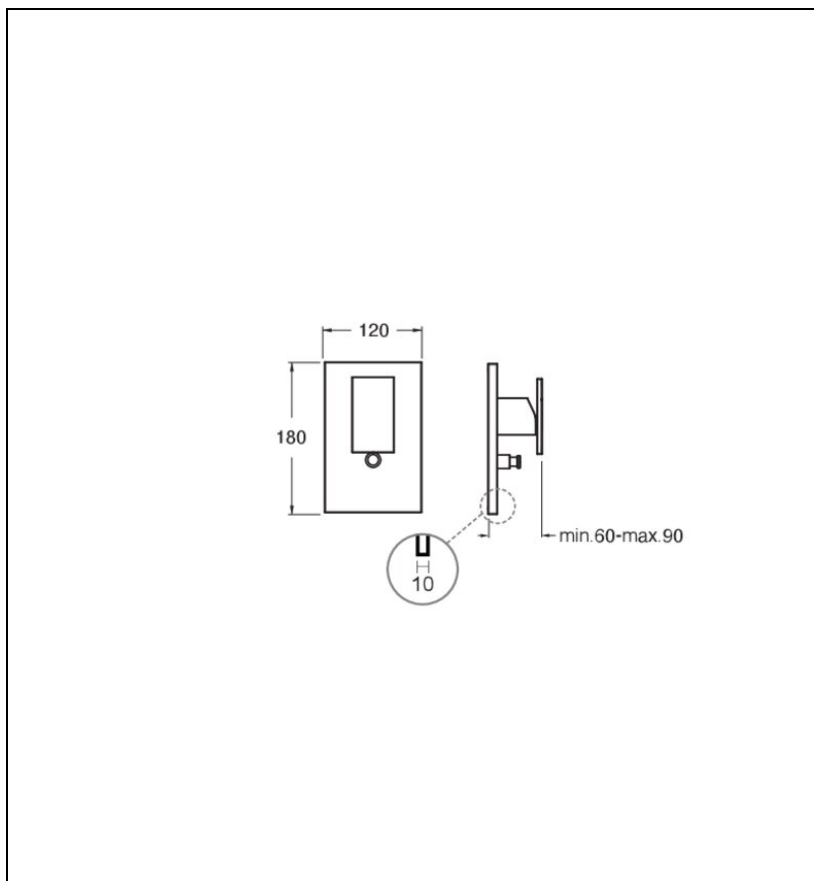

TA68924 : Façade robinet mitigeur mural encastrée
TABULA

24 > blanc mat

Caractéristiques

- Plaque laiton 120 x 180
- Inverseur automatique
- Nombre de sorties 2
- A installer avec box CS53500
- Garantie 8 ans