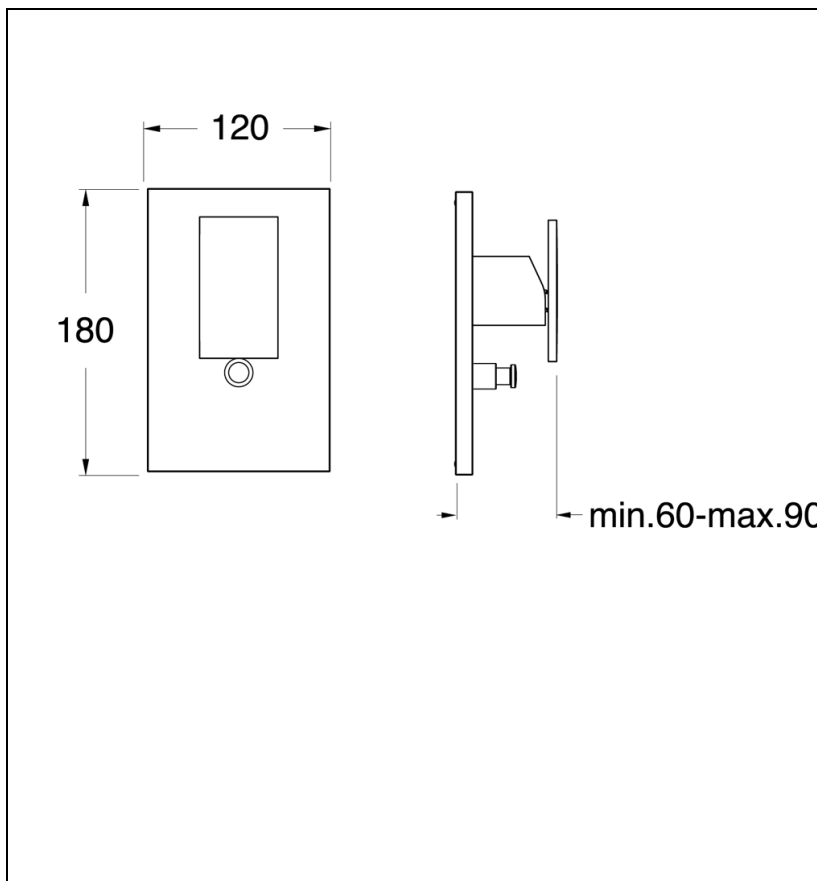

TA68951 : Façade de douche mitigeur 2 sorties  
TABULA

51 > chromé

## Caractéristiques

- Plaque métal 120 x 180
- Livré sans mécanisme
- Nombre de sorties 2
- A installer avec box CS53500
- Garantie 8 ans

7 ZAC de la Donnière - 69970 Marennes - France - Téléphone : +33 (0)4 72 78 85 10 - fax : +33 (0)0 72 78 85 11 - commandes@ondyna.fr