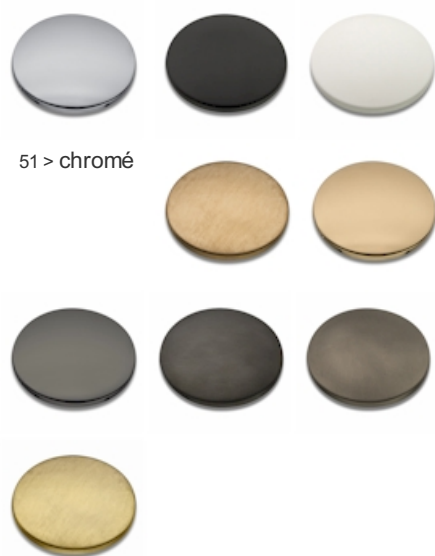

TA68951 : Façade de douche mitigeur 2 sorties  
TABULA

51 > chromé