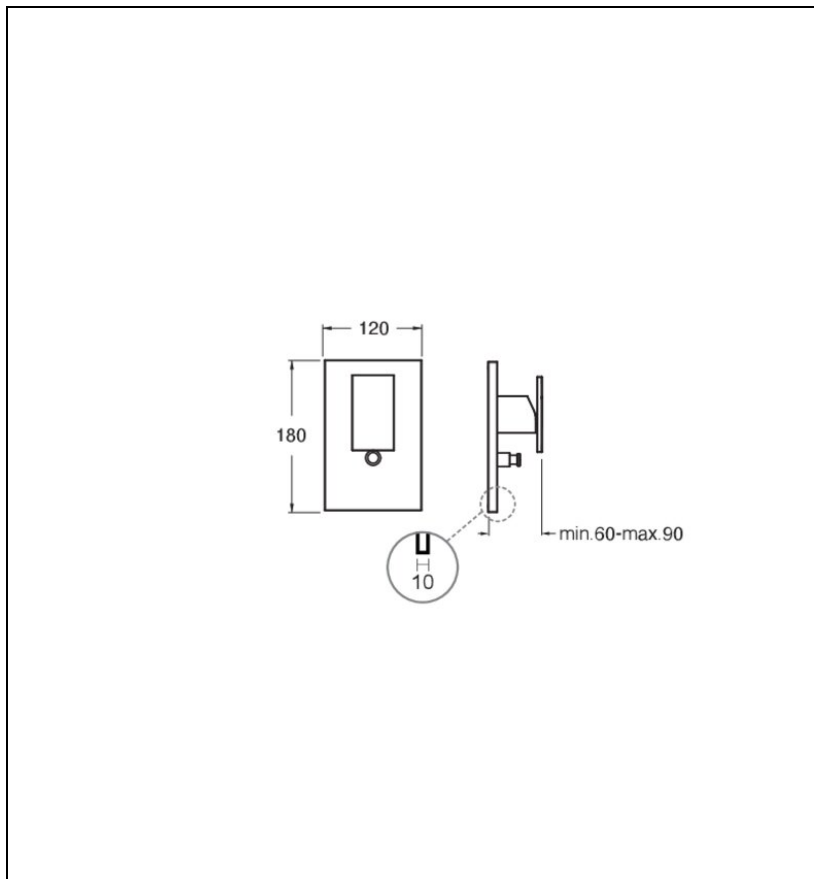

TA68977 : Façade robinet mitigeur mural encastrée  
TABULA

77 > métal brossé

## Caractéristiques

- Plaque laiton 120 x 180
- Inverseur automatique
- Nombre de sorties 2
- A installer avec box CS53500
- Garantie 8 ans

7 ZAC de la Donnière - 69970 Marennes - France - Téléphone : +33 (0)4 72 78 85 10 - fax : +33 (0)0 72 78 85 11 - commandes@ondyna.fr