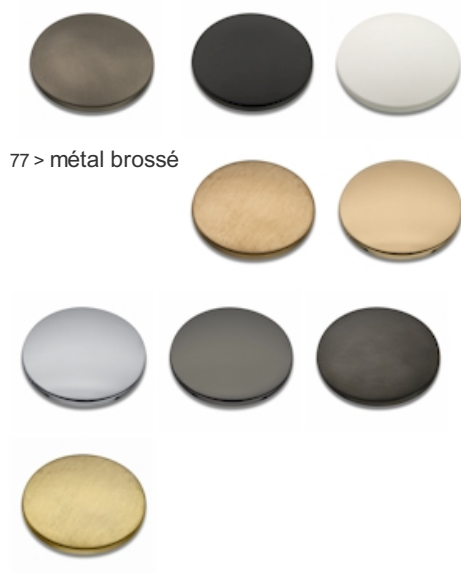

TA68977 : Façade robinet mitigeur mural encastrée  
TABULA

77 > métal brossé