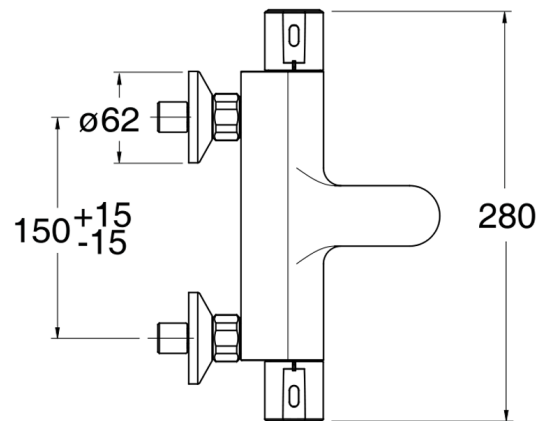

TE10551 : Theta bain douche poignées ABS THETA

CRISTINA  
RUBINETTERIE

ondyna

51 > chromé

## Caractéristiques

- Corps froid longueur 296 mm
- Inverseur sur la poignée
- Saillie 151 mm
- NF E3/1 C3 A1 U3
- Corps froid
- Garantie 8 ans