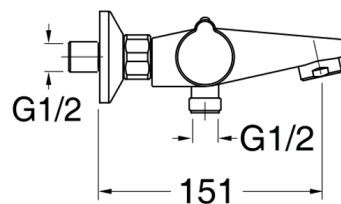

TE10551 : Theta bain douche poignées ABS THETA

CRISTINA
RUBINETTERIE

ondyna

51 > chromé

Caractéristiques

- Corps froid; Longueur 296 mm
- Inverseur sur la poignée
- Saillie 151 mm
- NF E3/1 C3 A1 U3
- Corps froid
- Garantie 8 ans