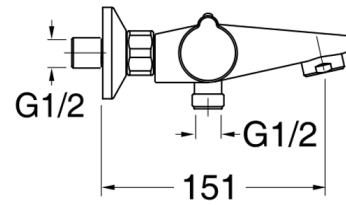

TE10551 : Theta bain douche poignées ABS THETA

CRISTINA  
RUBINETTERIE

ondyna

51 > chromé

## Caractéristiques

- Corps froid longueur 296 mm
- Inverseur sur la poignée
- Saillie 151 mm
- NF E3/1 C3 A1 U3
- Corps froid
- Garantie 8 ans