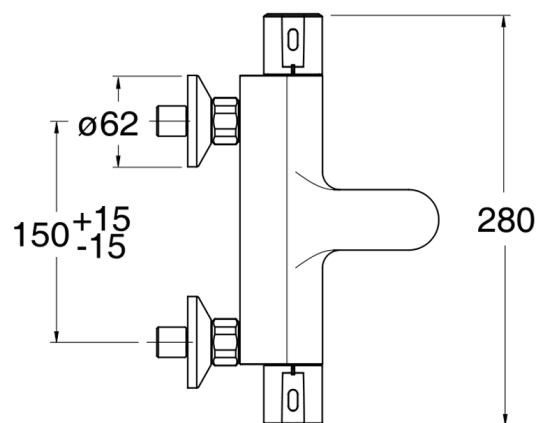

TE10551 : Theta bain douche poignées ABS THETA

CRISTINA
RUBINETTERIE

ondyna

51 > chromé

Caractéristiques

- Corps froid; Longueur 296 mm
- Inverseur sur la poignée
- Saillie 151 mm
- NF E3/1 C3 A1 U3
- Corps froid
- Garantie 8 ans