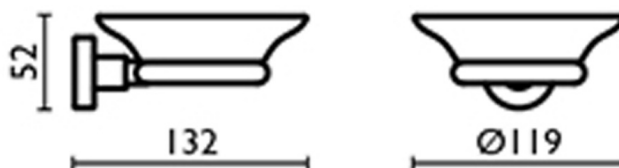

TE12351 : Porte-savon GRAND HOTEL

CRISTINA  
RUBINETTERIE

ondyna

51 > chromé

## Caractéristiques

- Verre satiné
- Saillie 132 mm
- Garantie 2 ans