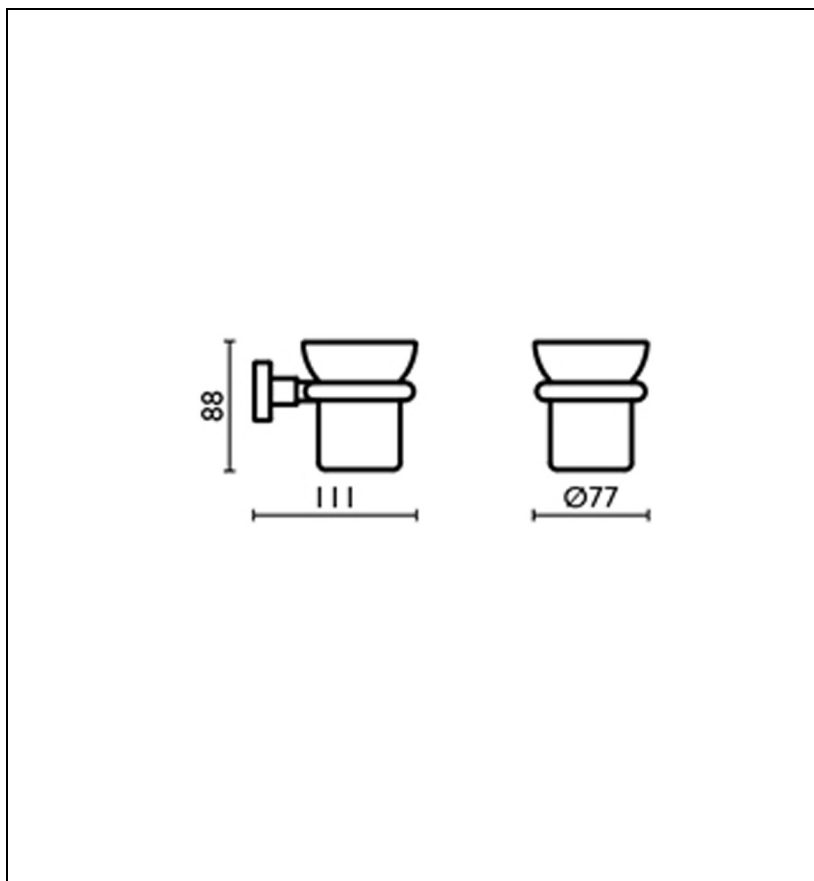

TE14351 : Porte-verre GRAND HOTEL

CRISTINA  
RUBINETTERIE

ondyna

51 > chromé

## Caractéristiques

- Verre satiné
- Saillie 111 mm
- Garantie 2 ans